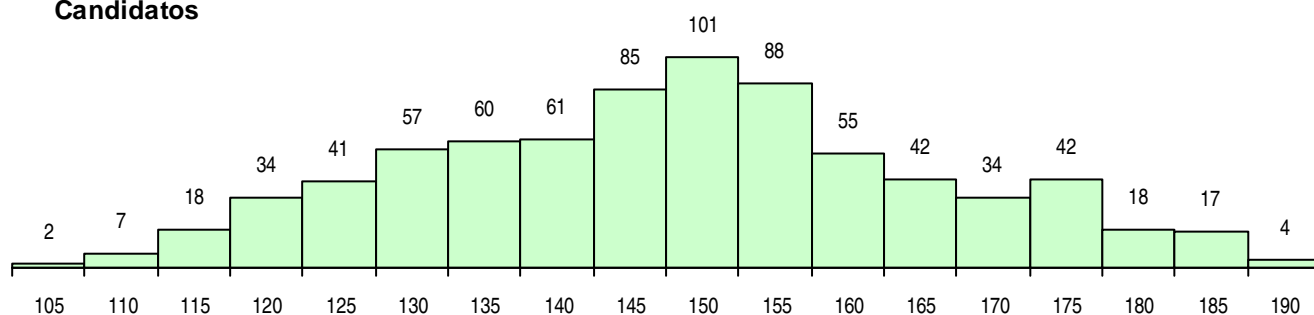

SEXO DOS CANDIDATOS

Sexo	Cands. %	Cols. %
Masc.	657 86	95 79
Femin.	109 14	25 21
Total	766	120

CURSO DO 12º ANO (15 mais frequentes)

Curso 12º ano	Cands. %	Cols. %
C60 Ciências e Tecnologias	720 94	115 96
C61 Ciências Socioeconómicas	24 3	3 3
P56 Técnico de Gestão e Programação	7 1	2 2
950 Equivalências Estrangeiras (Decreto	5 1	0 0
C80 Recorrente - Ciências e Tecnologias	3 0	0 0
966 Cursos EFA, Formações Modulares,	1 0	0 0
940 Escolas estrangeiras em Portugal	1 0	0 0
S34 Técnico de logística	1 0	0 0
P59 Técnico de Informática de Gestão	1 0	0 0
P43 Técnico de Eletrónica, Automação e	1 0	0 0
G84 Informática (Portaria n.º 33/2015)	1 0	0 0
C81 Recorrente - Ciências Socioeconómi	1 0	0 0

MÉDIAS DOS COLOCADOS

Nota de candidatura	160,4
Prova de ingresso	160,2
Média do 12º ano	160,6
Média do 10º/11º ano	160,6

OPÇÕES EXCLUÍDAS

Nota candidatura (s/mínima)	0
Prova ingresso (não fez)	2
Prova ingresso (s/mínima)	0
Pré-requisito (não fez)	0

DISTRIBUIÇÕES DE NOTAS DE CANDIDATURA

Candidatos

Colocados