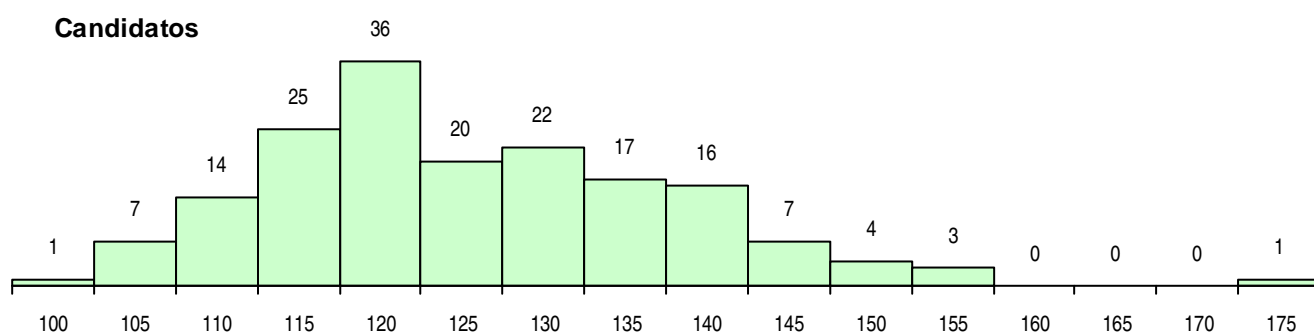

SEXO DOS CANDIDATOS

Sexo	Cands. %	Cols. %
Masc.	52 30	13 29
Femin.	121 70	32 71
Total	173	45

CURSO DO 12º ANO (15 mais frequentes)

Curso 12º ano	Cands. %	Cols. %
C62 Línguas e Humanidades	100 58	31 69
C60 Ciências e Tecnologias	53 31	9 20
C80 Recorrente - Ciências e Tecnologias	7 4	1 2
950 Equivalências Estrangeiras (Decreto)	4 2	1 2
P38 Técnico de Design de Moda	2 1	0 0
R05 Técnico de Apoio à Gestão Desporti	1 1	1 2
C81 Recorrente - Ciências Socioeconómi	1 1	1 2
C61 Ciências Socioeconómicas	1 1	1 2
610 Cursos de Educação e Formação (T	1 1	0 0
P91 Técnico de Turismo	1 1	0 0
C82 Recorrente - Línguas e Humanidade	1 1	0 0
004 4.º curso	1 1	0 0

MÉDIAS DOS COLOCADOS

Nota de candidatura	129,6
Prova de ingresso	121,7
Média do 12º ano	137,6
Média do 10º/11º ano	137,6

OPÇÕES EXCLUÍDAS

Nota candidatura (s/mínima)	0
Prova ingresso (não fez)	1
Prova ingresso (s/mínima)	0
Pré-requisito (não fez)	0

DISTRIBUIÇÕES DE NOTAS DE CANDIDATURA

Candidatos

Colocados