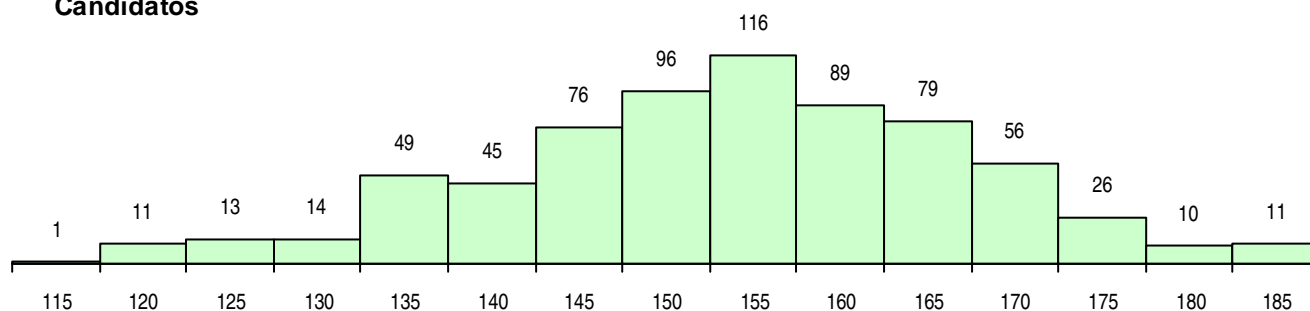

SEXO DOS CANDIDATOS

Sexo	Cands. %	Cols. %
Masc.	138 20	34 18
Femin.	554 80	152 82
Total	692	186

CURSO DO 12º ANO (15 mais frequentes)

Curso 12º ano	Cands. %	Cols. %
C60 Ciências e Tecnologias	679 98	186 100
950 Equivalências Estrangeiras (Decreto	3 0	0 0
G04 Biotecnologia (VC) (Portaria n.º 260/	2 0	0 0
940 Escolas estrangeiras em Portugal	1 0	0 0
900 Emigrantes	1 0	0 0
G53 Química Industrial e Laboratorial (P	1 0	0 0
G28 Análises Químico-Biológicas (Portari	1 0	0 0
G13 Química, Ambiente e Qualidade (VC	1 0	0 0
G01 Animação Sócio Desportiva (VC) (P	1 0	0 0
C81 Recorrente - Ciências Socioeconómi	1 0	0 0
C80 Recorrente - Ciências e Tecnologias	1 0	0 0

MÉDIAS DOS COLOCADOS

Nota de candidatura	156,8
Prova de ingresso	142,4
Média do 12º ano	171,1
Média do 10º/11º ano	171,1

OPÇÕES EXCLUÍDAS

Nota candidatura (s/mínima)	0
Prova ingresso (não fez)	4
Prova ingresso (s/mínima)	0
Pré-requisito (não fez)	0

DISTRIBUIÇÕES DE NOTAS DE CANDIDATURA

Candidatos

Colocados