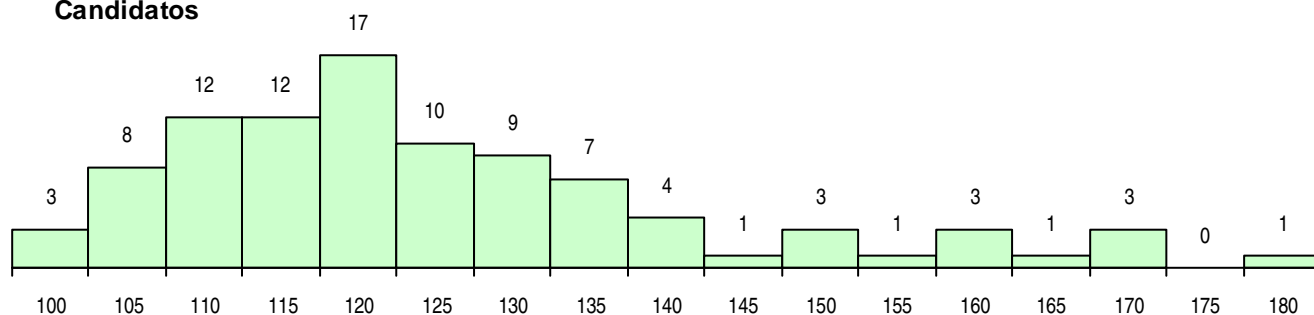

SEXO DOS CANDIDATOS

Sexo	Cands. %	Cols. %
Masc.	36 38	13 37
Femin.	59 62	22 63
Total	95	35

CURSO DO 12º ANO (15 mais frequentes)

Curso 12º ano	Cands. %	Cols. %
C62 Línguas e Humanidades	48 51	19 54
C60 Ciências e Tecnologias	21 22	6 17
966 Cursos EFA, Formações Modulares,	6 6	3 9
C80 Recorrente - Ciências e Tecnologias	3 3	1 3
C82 Recorrente - Línguas e Humanidade	3 3	1 3
P18 Técnico de Apoio à Infância	2 2	1 3
950 Equivalências Estrangeiras (Decreto	2 2	1 3
R02 Artes do Espetáculo - Interpretação	2 2	1 3
P03 Assistente de Arqueólogo	1 1	1 3
P91 Técnico de Turismo	1 1	1 3
P27 Técnico de Comércio	1 1	0 0
P56 Técnico de Gestão e Programação	1 1	0 0
P84 Técnico de Serviços Jurídicos	1 1	0 0
C64 Artes Visuais	1 1	0 0
C61 Ciências Socioeconómicas	1 1	0 0

MÉDIAS DOS COLOCADOS

Nota de candidatura	118,4
Prova de ingresso	111,3
Média do 12º ano	125,6
Média do 10º/11º ano	125,6

OPÇÕES EXCLUÍDAS

Nota candidatura (s/mínima)	0
Prova ingresso (não fez)	0
Prova ingresso (s/mínima)	0
Pré-requisito (não fez)	0

DISTRIBUIÇÕES DE NOTAS DE CANDIDATURA

Candidatos

Colocados