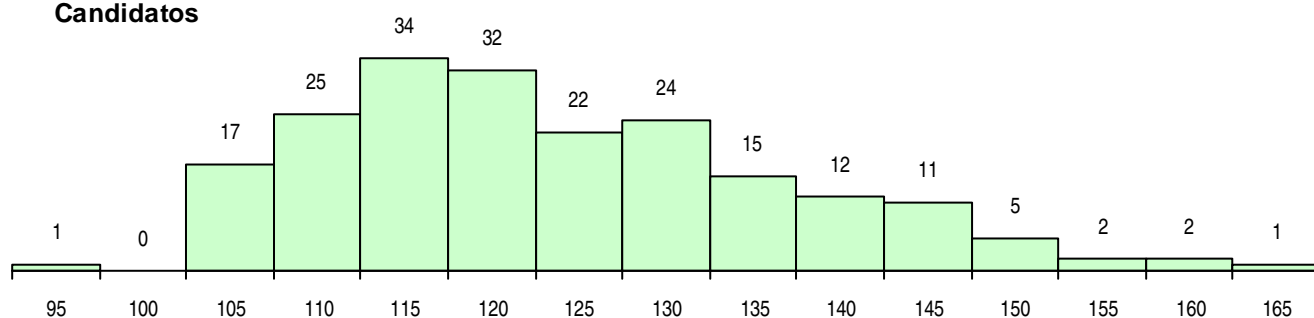

SEXO DOS CANDIDATOS

Sexo	Cands. %	Cols. %
Masc.	118 58	33 55
Femin.	85 42	27 45
Total	203	60

CURSO DO 12º ANO (15 mais frequentes)

Curso 12º ano	Cands. %	Cols. %
C62 Línguas e Humanidades	150 74	47 78
C61 Ciências Socioeconómicas	12 6	1 2
966 Cursos EFA, Formações Modulares,	9 4	4 7
C81 Recorrente - Ciências Socioeconómi	7 3	0 0
C60 Ciências e Tecnologias	5 2	1 2
C82 Recorrente - Línguas e Humanidade	4 2	1 2
P92 Técnico de Turismo Ambiental e Rur	2 1	2 3
P51 Técnico de Gestão	2 1	1 2
P14 Técnico de Multimédia	2 1	1 2
R02 Artes do Espetáculo - Interpretação	1 0	1 2
P81 Técnico de Restauração	1 0	1 2
C80 Recorrente - Ciências e Tecnologias	1 0	0 0
P19 Técnico de Apoio Psicossocial	1 0	0 0
P55 Técnico de Gestão do Ambiente	1 0	0 0
P87 Técnico de Termalismo	1 0	0 0

MÉDIAS DOS COLOCADOS

Nota de candidatura	122,5
Prova de ingresso	118,0
Média do 12º ano	127,1
Média do 10º/11º ano	127,1

OPÇÕES EXCLUÍDAS

Nota candidatura (s/mínima)	0
Prova ingresso (não fez)	2
Prova ingresso (s/mínima)	0
Pré-requisito (não fez)	0

DISTRIBUIÇÕES DE NOTAS DE CANDIDATURA

Candidatos

Colocados