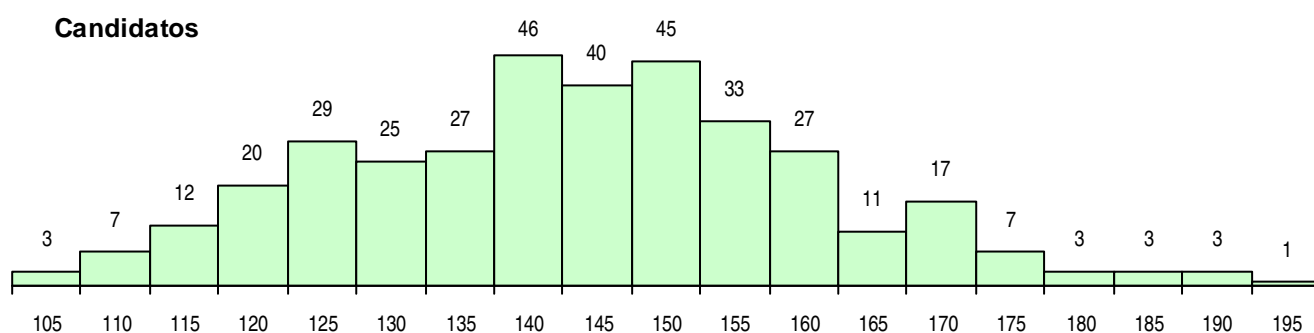

SEXO DOS CANDIDATOS

Sexo	Cands. %	Cols. %
Masc.	110 31	35 40
Femin.	249 69	53 60
Total	359	88

CURSO DO 12º ANO (15 mais frequentes)

Curso 12º ano	Cands. %	Cols. %
C62 Línguas e Humanidades	239 67	57 65
C60 Ciências e Tecnologias	45 13	13 15
966 Cursos EFA, Formações Modulares,	12 3	1 1
C61 Ciências Socioeconómicas	6 2	1 1
R05 Técnico de Apoio à Gestão Desporti	5 1	3 3
C82 Recorrente - Línguas e Humanidade	5 1	1 1
P14 Técnico de Multimédia	4 1	2 2
P91 Técnico de Turismo	4 1	2 2
C64 Artes Visuais	4 1	0 0
C80 Recorrente - Ciências e Tecnologias	4 1	0 0
P56 Técnico de Gestão e Programação	3 1	2 2
900 Emigrantes	2 1	1 1
P19 Técnico de Apoio Psicossocial	2 1	0 0
P09 Intérprete de Dança Contemporâne	2 1	0 0
P28 Técnico de Comunicação - Marketin	2 1	0 0

MÉDIAS DOS COLOCADOS

Nota de candidatura	152,4
Prova de ingresso	160,7
Média do 12º ano	144,1
Média do 10º/11º ano	144,1

OPÇÕES EXCLUÍDAS

Nota candidatura (s/mínima)	0
Prova ingresso (não fez)	2
Prova ingresso (s/mínima)	0
Pré-requisito (não fez)	0

DISTRIBUIÇÕES DE NOTAS DE CANDIDATURA

Candidatos

Colocados