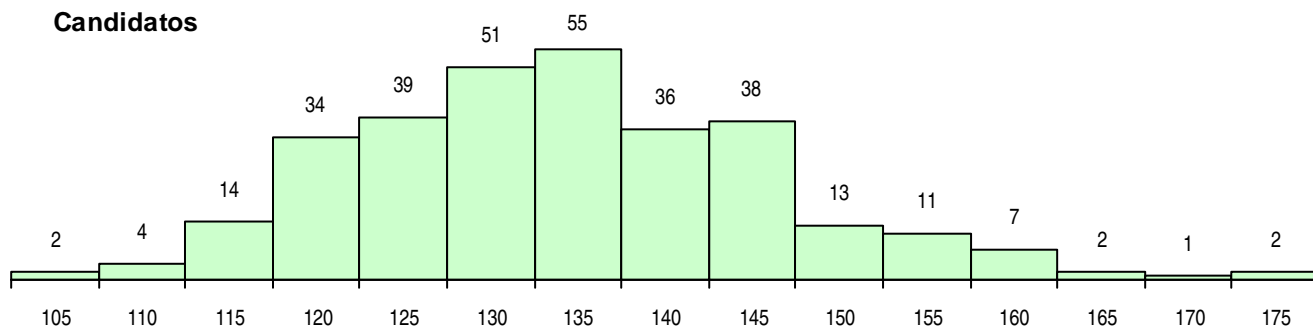

SEXO DOS CANDIDATOS

Sexo	Cands. %	Cols. %
Masc.	25 8	6 18
Femin.	284 92	27 82
Total	309	33

CURSO DO 12º ANO (15 mais frequentes)

Curso 12º ano	Cands. %	Cols. %
C62 Línguas e Humanidades	176 57	13 39
C60 Ciências e Tecnologias	70 23	11 33
C61 Ciências Socioeconómicas	19 6	4 12
966 Cursos EFA, Formações Modulares,	3 1	1 3
P19 Técnico de Apoio Psicossocial	3 1	0 0
C80 Recorrente - Ciências e Tecnologias	3 1	0 0
C81 Recorrente - Ciências Socioeconómi	3 1	0 0
C82 Recorrente - Línguas e Humanidade	3 1	0 0
C64 Artes Visuais	2 1	1 3
610 Cursos de Educação e Formação (T	2 1	1 3
R05 Técnico de Apoio à Gestão Desporti	2 1	1 3
P11 Técnico Auxiliar de Saúde	2 1	0 0
P28 Técnico de Comunicação - Marketin	2 1	0 0
P77 Técnico de Receção	2 1	0 0
900 Emigrantes	2 1	0 0

MÉDIAS DOS COLOCADOS

Nota de candidatura	143,0
Prova de ingresso	137,6
Média do 12º ano	148,4
Média do 10º/11º ano	148,4

OPÇÕES EXCLUÍDAS

Nota candidatura (s/mínima)	0
Prova ingresso (não fez)	4
Prova ingresso (s/mínima)	6
Pré-requisito (não fez)	0

DISTRIBUIÇÕES DE NOTAS DE CANDIDATURA

Candidatos

Colocados