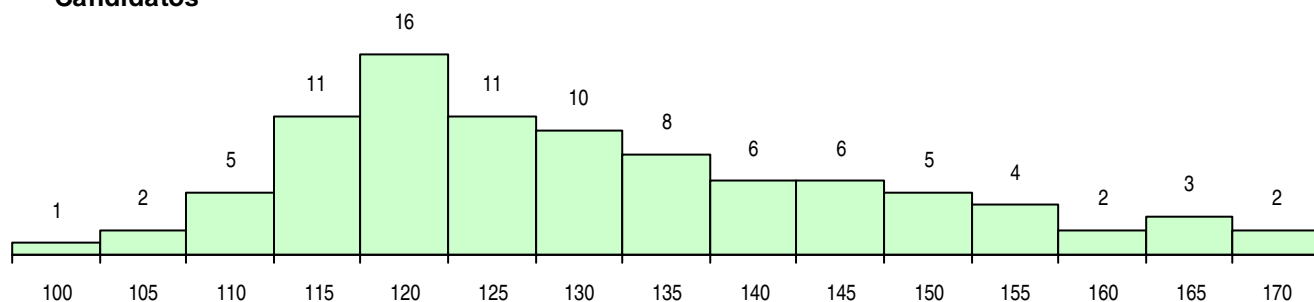

(15 mais frequentes)

MÉDIAS DOS COLOCADOS

Nota de candidatura	136,6
Prova de ingresso	129,2
Média do 12º ano	140,6
Média do 10º/11º ano	140,6

OPÇÕES EXCLUÍDAS

Nota candidatura (s/mínima)	0
Prova ingresso (não fez)	0
Prova ingresso (s/mínima)	0
Pré-requisito (não fez)	0

DISTRIBUIÇÕES DE NOTAS DE CANDIDATURA

Candidatos

Colocados