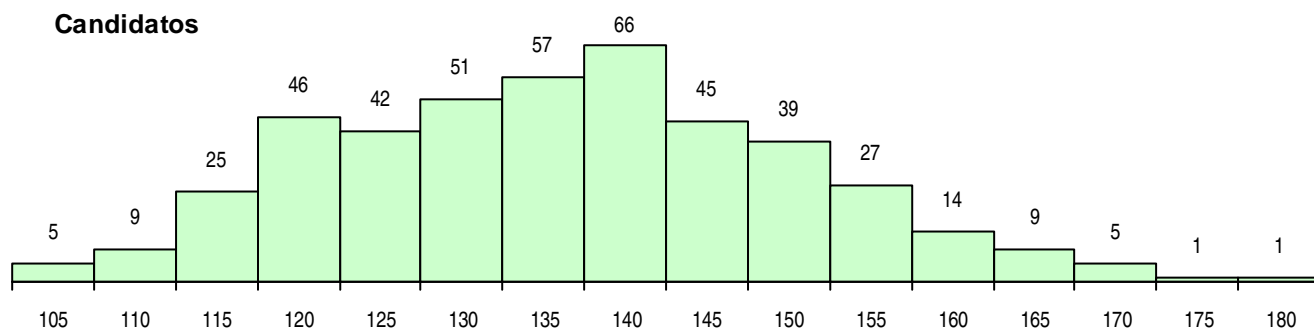

SEXO DOS CANDIDATOS

Sexo	Cands. %	Cols. %
Masc.	67 15	7 15
Femin.	375 85	41 85
Total	442	48

CURSO DO 12º ANO (15 mais frequentes)

Curso 12º ano	Cands. %	Cols. %
C62 Línguas e Humanidades	232 52	20 42
C60 Ciências e Tecnologias	139 31	24 50
C80 Recorrente - Ciências e Tecnologias	17 4	0 0
C64 Artes Visuais	7 2	0 0
966 Cursos EFA, Formações Modulares,	7 2	0 0
C61 Ciências Socioeconómicas	6 1	2 4
P11 Técnico Auxiliar de Saúde	5 1	0 0
P91 Técnico de Turismo	3 1	1 2
P51 Técnico de Gestão	3 1	1 2
C82 Recorrente - Línguas e Humanidade	3 1	0 0
P18 Técnico de Apoio à Infância	3 1	0 0
P19 Técnico de Apoio Psicossocial	2 0	0 0
P28 Técnico de Comunicação - Marketin	2 0	0 0
610 Cursos de Educação e Formação (T	2 0	0 0
P48 Técnico de Fotografia	1 0	0 0

MÉDIAS DOS COLOCADOS

Nota de candidatura	147,3
Prova de ingresso	146,1
Média do 12º ano	147,9
Média do 10º/11º ano	147,9

OPÇÕES EXCLUÍDAS

Nota candidatura (s/mínima)	0
Prova ingresso (não fez)	5
Prova ingresso (s/mínima)	0
Pré-requisito (não fez)	0

DISTRIBUIÇÕES DE NOTAS DE CANDIDATURA

Candidatos

Colocados