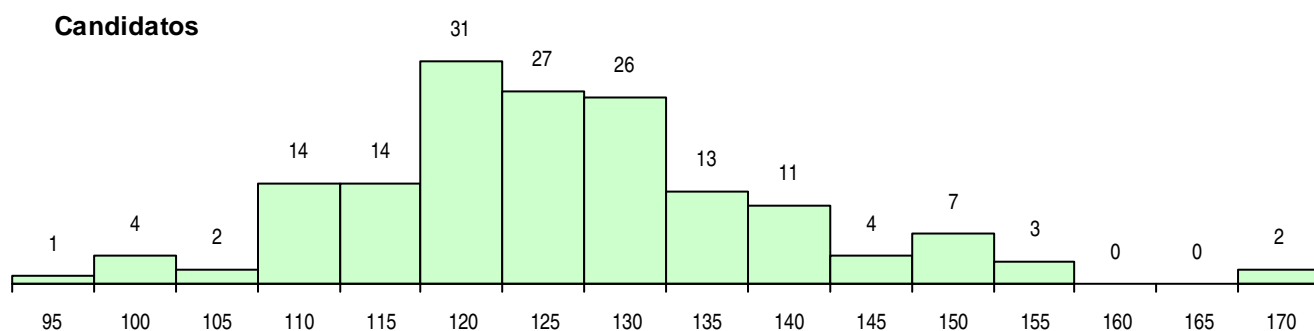

SEXO DOS CANDIDATOS

Sexo	Cands. %	Cols. %
Masc.	41 26	12 36
Femin.	118 74	21 64
Total	159	33

CURSO DO 12º ANO (15 mais frequentes)

Curso 12º ano	Cands. %	Cols. %
C62 Línguas e Humanidades	98 62	20 61
C60 Ciências e Tecnologias	22 14	4 12
966 Cursos EFA, Formações Modulares,	10 6	3 9
C61 Ciências Socioeconómicas	9 6	2 6
C80 Recorrente - Ciências e Tecnologias	6 4	0 0
C82 Recorrente - Línguas e Humanidade	4 3	1 3
P18 Técnico de Apoio à Infância	2 1	1 3
C73 Produção Artística	1 1	1 3
C64 Artes Visuais	1 1	1 3
R02 Artes do Espetáculo - Interpretação	1 1	0 0
P91 Técnico de Turismo	1 1	0 0
P31 Técnico de Contabilidade	1 1	0 0
P19 Técnico de Apoio Psicossocial	1 1	0 0
P01 Animador Sociocultural	1 1	0 0
C81 Recorrente - Ciências Socioeconómi	1 1	0 0

MÉDIAS DOS COLOCADOS

Nota de candidatura	129,8
Prova de ingresso	124,1
Média do 12º ano	132,8
Média do 10º/11º ano	132,8

OPÇÕES EXCLUÍDAS

Nota candidatura (s/mínima)	0
Prova ingresso (não fez)	0
Prova ingresso (s/mínima)	0
Pré-requisito (não fez)	0

DISTRIBUIÇÕES DE NOTAS DE CANDIDATURA

Candidatos

Colocados