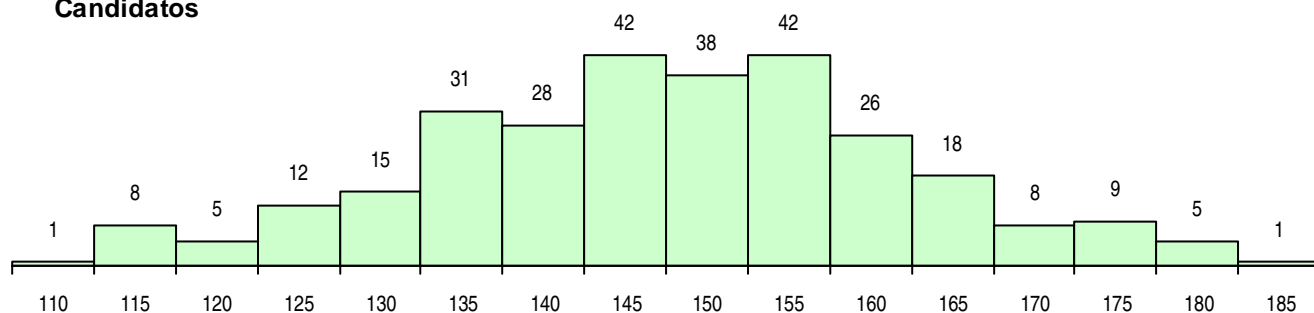

**SEXO DOS CANDIDATOS**

Sexo	Cands. %	Cols. %
Masc.	112 39	17 40
Femin.	177 61	25 60
<b>Total</b>	<b>289</b>	<b>42</b>

**CURSO DO 12º ANO (15 mais frequentes)**

Curso 12º ano	Cands. %	Cols. %
C61 Ciências Socioeconómicas	114 39	18 43
C62 Línguas e Humanidades	105 36	17 40
C60 Ciências e Tecnologias	54 19	6 14
C82 Recorrente - Línguas e Humanidade	5 2	0 0
G47 Contabilidade e Empreendedorismo	2 1	0 0
C64 Artes Visuais	2 1	0 0
900 Emigrantes	1 0	1 2
P66 Técnico de Mecatrónica	1 0	0 0
P64 Técnico de Marketing	1 0	0 0
P27 Técnico de Comércio	1 0	0 0
G49 Desporto e Dinamização da Atividade	1 0	0 0
C81 Recorrente - Ciências Socioeconómicas	1 0	0 0
089 Desporto (DL 74/2004)	1 0	0 0

**MÉDIAS DOS COLOCADOS**

Nota de candidatura	155,3
Prova de ingresso	153,8
Média do 12º ano	156,3
Média do 10º/11º ano	156,3

**OPÇÕES EXCLUÍDAS**

Nota candidatura (s/mínima)	0
Prova ingresso (não fez)	6
Prova ingresso (s/mínima)	0
Pré-requisito (não fez)	0

**DISTRIBUIÇÕES DE NOTAS DE CANDIDATURA**

**Candidatos**

**Colocados**