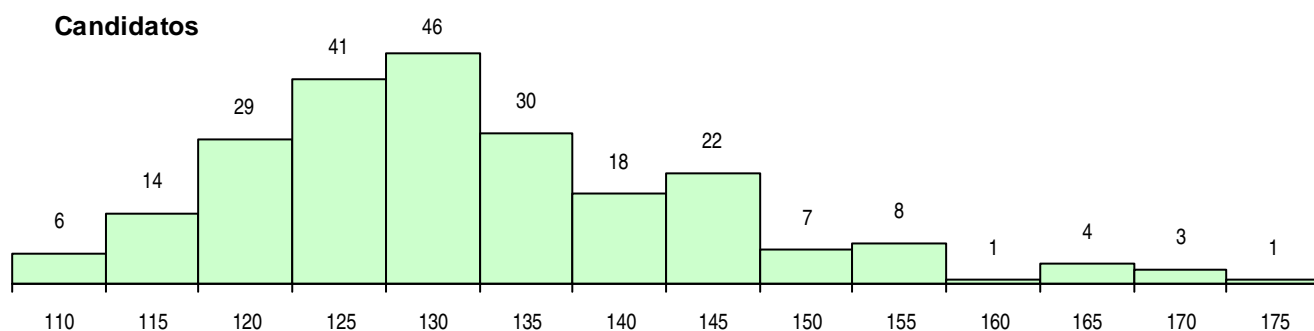

SEXO DOS CANDIDATOS

Sexo	Cands. %	Cols. %
Masc.	44 19	10 21
Femin.	186 81	37 79
Total	230	47

CURSO DO 12º ANO (15 mais frequentes)

Curso 12º ano	Cands. %	Cols. %
C62 Línguas e Humanidades	129 56	24 51
C60 Ciências e Tecnologias	52 23	15 32
C80 Recorrente - Ciências e Tecnologias	11 5	0 0
C82 Recorrente - Línguas e Humanidade	9 4	3 6
C61 Ciências Socioeconómicas	4 2	0 0
C64 Artes Visuais	3 1	3 6
R02 Artes do Espetáculo - Interpretação	2 1	1 2
P16 Técnico de Análise Laboratorial	2 1	0 0
C81 Recorrente - Ciências Socioeconómi	2 1	0 0
966 Cursos EFA, Formações Modulares,	2 1	0 0
060 Ciências e Tecnologias (DL 74/2004	1 0	1 2
G14 Animação Sócio Desportiva (VT) (P	1 0	0 0
P06 Instrumentista de Cordas e de Tecla	1 0	0 0
P18 Técnico de Apoio à Infância	1 0	0 0
P27 Técnico de Comércio	1 0	0 0

MÉDIAS DOS COLOCADOS

Nota de candidatura	137,4
Prova de ingresso	132,4
Média do 12º ano	140,8
Média do 10º/11º ano	140,8

OPÇÕES EXCLUÍDAS

Nota candidatura (s/mínima)	0
Prova ingresso (não fez)	0
Prova ingresso (s/mínima)	2
Pré-requisito (não fez)	0

DISTRIBUIÇÕES DE NOTAS DE CANDIDATURA

Candidatos

Colocados