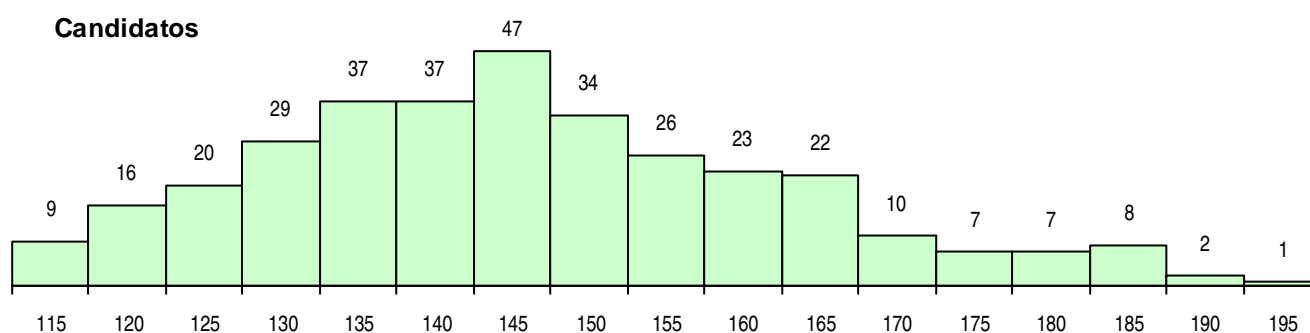

**SEXO DOS CANDIDATOS**

Sexo	Cands. %	Cols. %
Masc.	282 84	52 84
Femin.	53 16	10 16
<b>Total</b>	<b>335</b>	<b>62</b>

**CURSO DO 12º ANO (15 mais frequentes)**

Curso 12º ano	Cands. %	Cols. %
C60 Ciências e Tecnologias	304 91	54 87
C61 Ciências Socioeconómicas	18 5	6 10
C80 Recorrente - Ciências e Tecnologias	3 1	0 0
P56 Técnico de Gestão e Programação	2 1	0 0
940 Escolas estrangeiras em Portugal	1 0	1 2
G47 Contabilidade e Empreendedorismo	1 0	1 2
810 Agrupamento 1 / geral	1 0	0 0
950 Equivalências Estrangeiras (Decreto)	1 0	0 0
900 Emigrantes	1 0	0 0
P43 Técnico de Eletrónica, Automação e	1 0	0 0
G19 Eletrónica e Telecomunicações (VT)	1 0	0 0
C76 Secundário de Música	1 0	0 0

**MÉDIAS DOS COLOCADOS**

Nota de candidatura	149,5
Prova de ingresso	138,4
Média do 12º ano	156,8
Média do 10º/11º ano	156,8

**OPÇÕES EXCLUÍDAS**

Nota candidatura (s/mínima)	0
Prova ingresso (não fez)	2
Prova ingresso (s/mínima)	0
Pré-requisito (não fez)	0

**DISTRIBUIÇÕES DE NOTAS DE CANDIDATURA**

**Candidatos**

**Colocados**