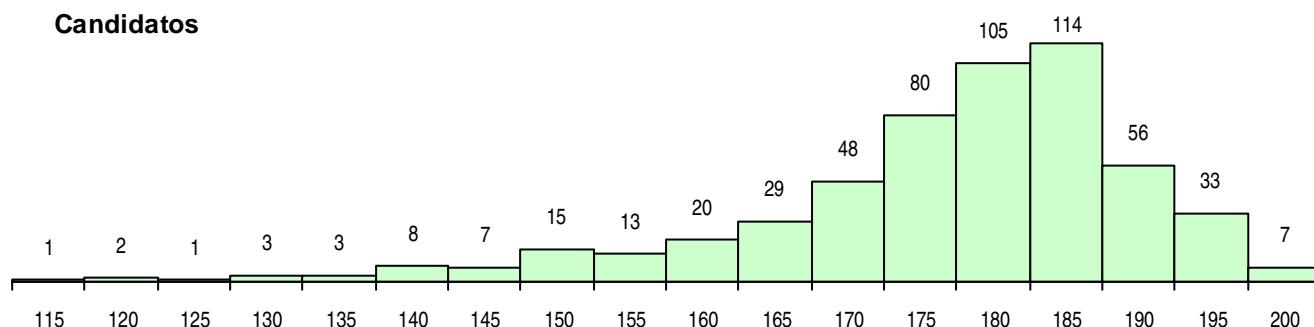

SEXO DOS CANDIDATOS

Sexo	Cands. %	Cols. %
Masc.	228 42	25 40
Femin.	317 58	37 60
Total	545	62

CURSO DO 12º ANO (15 mais frequentes)

Curso 12º ano	Cands. %	Cols. %
C60 Ciências e Tecnologias	527 97	60 97
940 Escolas estrangeiras em Portugal	6 1	1 2
G28 Análises Químico-Biológicas (Portari	4 1	0 0
G04 Biotecnologia (VC) (Portaria n.º 260/	3 1	1 2
810 Agrupamento 1 / geral	1 0	0 0
900 Emigrantes	1 0	0 0
G14 Animação Sócio Desportiva (VT) (P	1 0	0 0
G13 Química, Ambiente e Qualidade (VC	1 0	0 0
C61 Ciências Socioeconómicas	1 0	0 0

MÉDIAS DOS COLOCADOS

Nota de candidatura	185,2
Prova de ingresso	182,4
Média do 12º ano	188,0
Média do 10º/11º ano	188,0

OPÇÕES EXCLUÍDAS

Nota candidatura (s/mínima)	0
Prova ingresso (não fez)	2
Prova ingresso (s/mínima)	0
Pré-requisito (não fez)	0

DISTRIBUIÇÕES DE NOTAS DE CANDIDATURA

Candidatos

Colocados