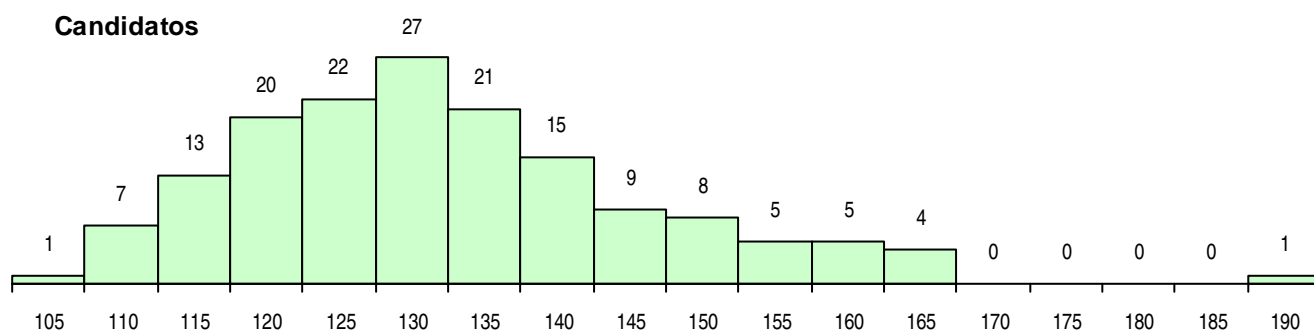

SEXO DOS CANDIDATOS

Sexo	Cands. %	Cols. %
Masc.	77 49	16 50
Femin.	81 51	16 50
Total	158	32

CURSO DO 12º ANO (15 mais frequentes)

Curso 12º ano	Cands. %	Cols. %
C62 Línguas e Humanidades	138 87	29 91
C82 Recorrente - Línguas e Humanidade	7 4	1 3
C81 Recorrente - Ciências Socioeconómi	3 2	1 3
C60 Ciências e Tecnologias	3 2	0 0
C64 Artes Visuais	1 1	1 3
610 Cursos de Educação e Formação (T	1 1	0 0
P46 Técnico de Eletrotecnia	1 1	0 0
G62 Comunicação Social (Portaria n.º 26	1 1	0 0
G17 Biotecnologia (VT) (Portaria n.º 260/	1 1	0 0
C80 Recorrente - Ciências e Tecnologias	1 1	0 0
C61 Ciências Socioeconómicas	1 1	0 0

MÉDIAS DOS COLOCADOS

Nota de candidatura	136,2
Prova de ingresso	128,9
Média do 12º ano	141,0
Média do 10º/11º ano	141,0

OPÇÕES EXCLUÍDAS

Nota candidatura (s/mínima)	0
Prova ingresso (não fez)	3
Prova ingresso (s/mínima)	0
Pré-requisito (não fez)	0

DISTRIBUIÇÕES DE NOTAS DE CANDIDATURA

Candidatos

Colocados