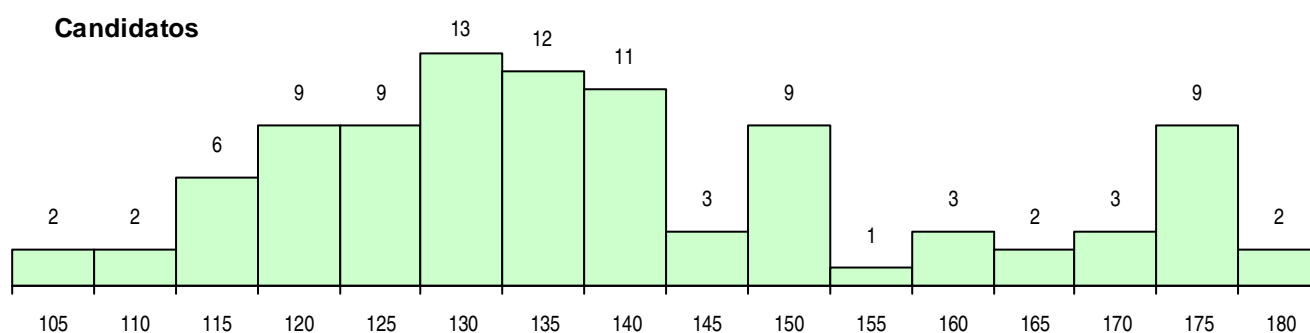

SEXO DOS CANDIDATOS

Sexo	Cands. %	Cols. %
Masc.	23 24	6 29
Femin.	73 76	15 71
Total	96	21

CURSO DO 12º ANO (15 mais frequentes)

Curso 12º ano	Cands. %	Cols. %
C62 Línguas e Humanidades	53 55	12 57
C60 Ciências e Tecnologias	15 16	2 10
C80 Recorrente - Ciências e Tecnologias	5 5	0 0
C82 Recorrente - Línguas e Humanidade	4 4	0 0
C81 Recorrente - Ciências Socioeconómi	2 2	1 5
G30 Comunicação Multimédia (Portaria n	2 2	0 0
C73 Produção Artística	1 1	1 5
G61 Produção Gráfica (Portaria n.º 267/2	1 1	1 5
840 Agrupamento 4 / geral	1 1	1 5
P21 Técnico de Audiovisuais	1 1	1 5
T31 Técnico de Instalações Elétricas	1 1	1 5
966 Cursos EFA, Formações Modulares,	1 1	1 5
P91 Técnico de Turismo	1 1	0 0
R02 Artes do Espetáculo - Interpretação	1 1	0 0
T38 Técnico de Multimédia	1 1	0 0

MÉDIAS DOS COLOCADOS

Nota de candidatura	144,0
Prova de ingresso	133,7
Média do 12º ano	150,9
Média do 10º/11º ano	150,9

OPÇÕES EXCLUÍDAS

Nota candidatura (s/mínima)	0
Prova ingresso (não fez)	2
Prova ingresso (s/mínima)	0
Pré-requisito (não fez)	0

DISTRIBUIÇÕES DE NOTAS DE CANDIDATURA

Candidatos

Colocados