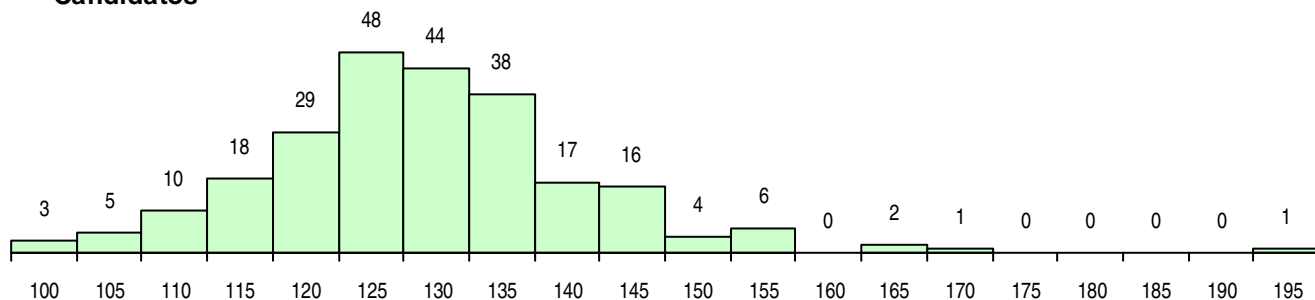

SEXO DOS CANDIDATOS

Sexo	Cands. %	Cols. %
Masc.	139 57	25 56
Femin.	103 43	20 44
Total	242	45

CURSO DO 12º ANO (15 mais frequentes)

Curso 12º ano	Cands. %	Cols. %
C60 Ciências e Tecnologias	93 38	19 42
C62 Línguas e Humanidades	61 25	6 13
C64 Artes Visuais	15 6	3 7
C80 Recorrente - Ciências e Tecnologias	13 5	1 2
P14 Técnico de Multimédia	11 5	6 13
P56 Técnico de Gestão e Programação	5 2	0 0
C61 Ciências Socioeconómicas	4 2	2 4
C71 Design de Comunicação	4 2	1 2
G48 Design (Portaria n.º 265/2013)	3 1	2 4
966 Cursos EFA, Formações Modulares,	3 1	0 0
G45 Comunicação e Produção Multimédi	3 1	0 0
950 Equivalências Estrangeiras (Decreto	2 1	0 0
C81 Recorrente - Ciências Socioeconómi	2 1	0 0
C82 Recorrente - Línguas e Humanidade	2 1	0 0
C70 Comunicação Audiovisual	2 1	0 0

MÉDIAS DOS COLOCADOS

Nota de candidatura	137,6
Prova de ingresso	126,3
Média do 12º ano	143,6
Média do 10º/11º ano	143,6

OPÇÕES EXCLUÍDAS

Nota candidatura (s/mínima)	0
Prova ingresso (não fez)	1
Prova ingresso (s/mínima)	0
Pré-requisito (não fez)	0

DISTRIBUIÇÕES DE NOTAS DE CANDIDATURA

Candidatos

Colocados