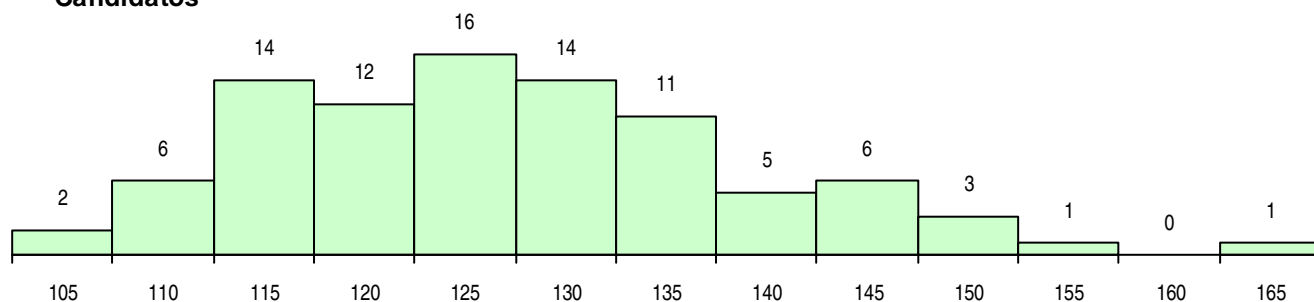

CURSO DO 12º ANO (15 mais frequentes)

Curso 12º ano	Cands. %	Cols. %
C62 Línguas e Humanidades	54 59	16 59
C60 Ciências e Tecnologias	7 8	2 7
C61 Ciências Socioeconómicas	5 5	2 7
966 Cursos EFA, Formações Modulares,	4 4	1 4
610 Cursos de Educação e Formação (T	4 4	1 4
P19 Técnico de Apoio Psicossocial	3 3	2 7
P28 Técnico de Comunicação - Marketin	3 3	1 4
P18 Técnico de Apoio à Infância	2 2	1 4
P11 Técnico Auxiliar de Saúde	2 2	1 4
P51 Técnico de Gestão	2 2	0 0
950 Equivalências Estrangeiras (Decreto	1 1	0 0
R05 Técnico de Apoio à Gestão Desporti	1 1	0 0
P56 Técnico de Gestão e Programação	1 1	0 0
C64 Artes Visuais	1 1	0 0
085 Administração (DL 74/2004)	1 1	0 0

MÉDIAS DOS COLOCADOS

Nota de candidatura	125,4
Prova de ingresso	117,9
Média do 12º ano	131,5
Média do 10º/11º ano	131,5

OPÇÕES EXCLUÍDAS

Nota candidatura (s/mínima)	0
Prova ingresso (não fez)	0
Prova ingresso (s/mínima)	0
Pré-requisito (não fez)	0

DISTRIBUIÇÕES DE NOTAS DE CANDIDATURA

Candidatos

Colocados