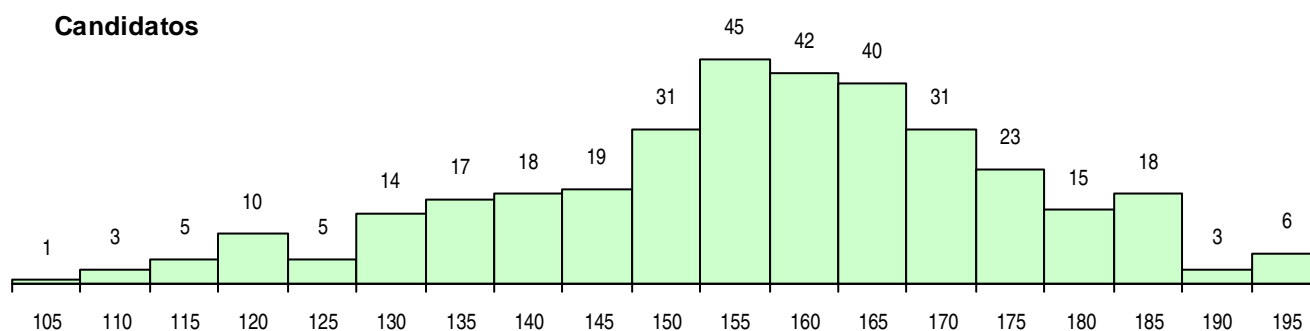

SEXO DOS CANDIDATOS

Sexo	Cands. %	Cols. %
Masc.	101 29	11 31
Femin.	245 71	24 69
Total	346	35

CURSO DO 12º ANO

Curso 12º ano	Cands. %	Cols. %
C64 Artes Visuais	244 71	26 74
C73 Produção Artística	19 5	2 6
C60 Ciências e Tecnologias	17 5	2 6
C71 Design de Comunicação	16 5	2 6
C72 Design de Produto	6 2	0 0
C84 Recorrente - Artes Visuais	5 1	0 0
C70 Comunicação Audiovisual	4 1	1 3
P39 Técnico de Design Gráfico	4 1	0 0
966 Cursos EFA, Formações Modulares,	4 1	0 0
940 Escolas estrangeiras em Portugal	3 1	1 3
G57 Design, Cerâmica e Escultura (Porta	3 1	0 0
C62 Línguas e Humanidades	3 1	0 0
840 Agrupamento 4 / geral	2 1	0 0
950 Equivalências Estrangeiras (Decreto	2 1	0 0
060 Ciências e Tecnologias (DL 74/2004	2 1	0 0

(15 mais frequentes)

MÉDIAS DOS COLOCADOS

Nota de candidatura	172,3
Prova de ingresso	183,8
Média do 12º ano	160,7
Média do 10º/11º ano	160,7

OPÇÕES EXCLUÍDAS

Nota candidatura (s/mínima)	0
Prova ingresso (não fez)	3
Prova ingresso (s/mínima)	0
Pré-requisito (não fez)	0

DISTRIBUIÇÕES DE NOTAS DE CANDIDATURA

Candidatos

Colocados