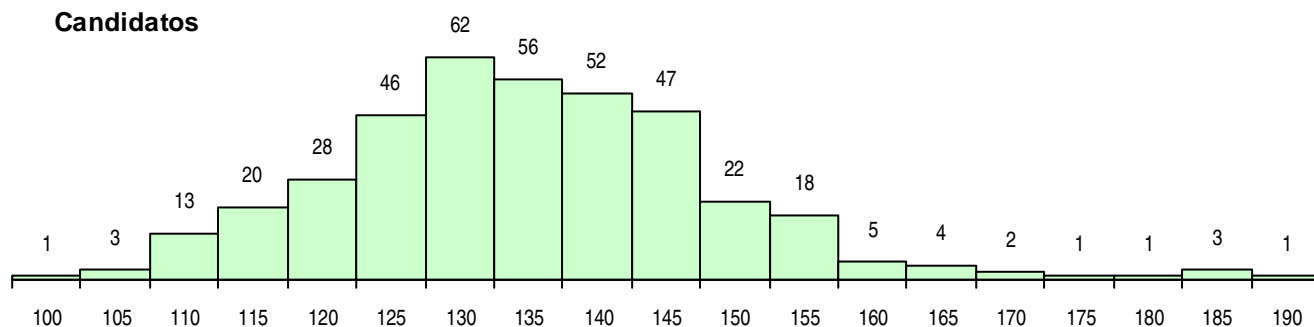

SEXO DOS CANDIDATOS

Sexo	Cands. %	Cols. %
Masc.	303 79	50 77
Femin.	82 21	15 23
Total	385	65

CURSO DO 12º ANO (15 mais frequentes)

Curso 12º ano	Cands. %	Cols. %
C60 Ciências e Tecnologias	276 72	41 63
C61 Ciências Socioeconómicas	79 21	20 31
P56 Técnico de Gestão e Programação	10 3	2 3
C80 Recorrente - Ciências e Tecnologias	5 1	0 0
C64 Artes Visuais	3 1	2 3
940 Escolas estrangeiras em Portugal	3 1	0 0
C62 Línguas e Humanidades	2 1	0 0
S30 Técnico de Eletrónica e Telecomuni	1 0	0 0
P81 Técnico de Restauração	1 0	0 0
P63 Técnico de Manutenção Industrial	1 0	0 0
P53 Técnico de Gestão de Equipamento	1 0	0 0
P51 Técnico de Gestão	1 0	0 0
C81 Recorrente - Ciências Socioeconómi	1 0	0 0
A61 Ciências - Via B	1 0	0 0

MÉDIAS DOS COLOCADOS

Nota de candidatura	144,3
Prova de ingresso	143,4
Média do 12º ano	145,2
Média do 10º/11º ano	145,2

OPÇÕES EXCLUÍDAS

Nota candidatura (s/mínima)	0
Prova ingresso (não fez)	3
Prova ingresso (s/mínima)	0
Pré-requisito (não fez)	0

DISTRIBUIÇÕES DE NOTAS DE CANDIDATURA

Candidatos

Colocados