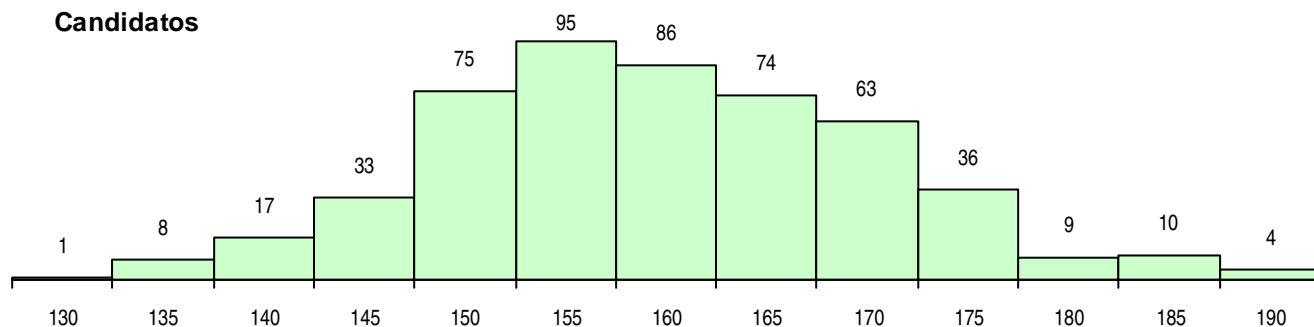

SEXO DOS CANDIDATOS

Sexo	Cands. %	Cols. %
Masc.	128 25	30 26
Femin.	383 75	86 74
Total	511	116

CURSO DO 12º ANO (15 mais frequentes)

Curso 12º ano	Cands. %	Cols. %
C60 Ciências e Tecnologias	494 97	111 96
940 Escolas estrangeiras em Portugal	8 2	3 3
900 Emigrantes	2 0	2 2
950 Equivalências Estrangeiras (Decreto)	2 0	0 0
G44 Biotecnologia Aplicada (Portaria n.º)	1 0	0 0
G17 Biotecnologia (VT) (Portaria n.º 260/)	1 0	0 0
G04 Biotecnologia (VC) (Portaria n.º 260/)	1 0	0 0
G01 Animação Sócio Desportiva (VC) (P)	1 0	0 0
A61 Ciências - Via B	1 0	0 0

MÉDIAS DOS COLOCADOS

Nota de candidatura	165,7
Prova de ingresso	156,9
Média do 12º ano	174,5
Média do 10º/11º ano	174,5

OPÇÕES EXCLUÍDAS

Nota candidatura (s/mínima)	0
Prova ingresso (não fez)	9
Prova ingresso (s/mínima)	24
Pré-requisito (não fez)	0

DISTRIBUIÇÕES DE NOTAS DE CANDIDATURA

Candidatos

Colocados