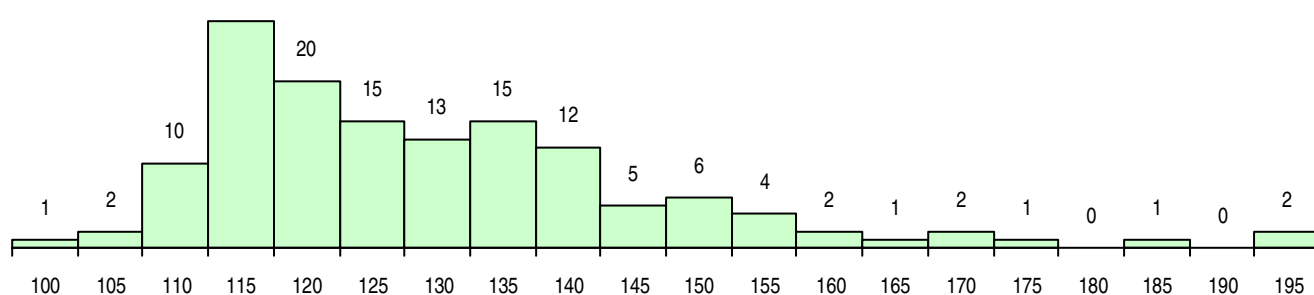

SEXO DOS CANDIDATOS

Sexo	Cands. %	Cols. %
Masc.	79 57	13 65
Femin.	60 43	7 35
Total	139	20

CURSO DO 12º ANO (15 mais frequentes)

Curso 12º ano	Cands. %	Cols. %
C60 Ciências e Tecnologias	115 83	19 95
C61 Ciências Socioeconómicas	8 6	1 5
C64 Artes Visuais	6 4	0 0
C80 Recorrente - Ciências e Tecnologias	5 4	0 0
R05 Técnico de Apoio à Gestão Desporti	2 1	0 0
950 Equivalências Estrangeiras (Decreto	1 1	0 0
940 Escolas estrangeiras em Portugal	1 1	0 0
S30 Técnico de Eletrónica e Telecomuni	1 1	0 0

MÉDIAS DOS COLOCADOS

Nota de candidatura	135,8
Prova de ingresso	134,9
Média do 12º ano	136,7
Média do 10º/11º ano	136,7

OPÇÕES EXCLUÍDAS

Nota candidatura (s/mínima)	0
Prova ingresso (não fez)	2
Prova ingresso (s/mínima)	0
Pré-requisito (não fez)	0

DISTRIBUIÇÕES DE NOTAS DE CANDIDATURA

Candidatos 27

Colocados