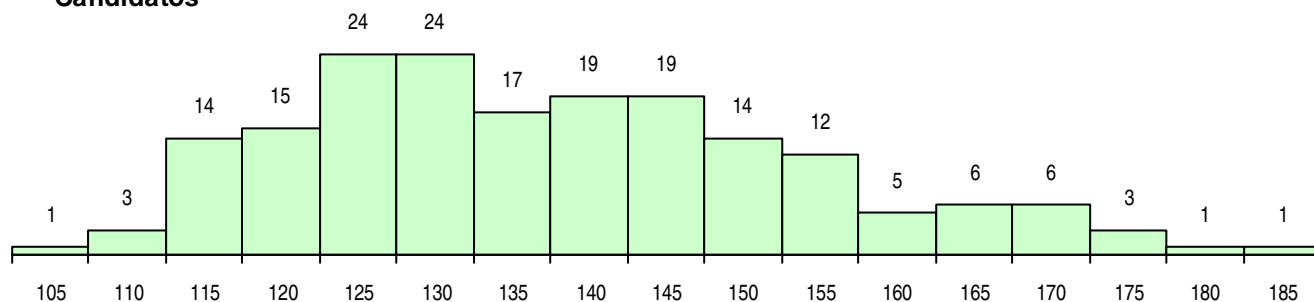

**SEXO DOS CANDIDATOS**

Sexo	Cands. %	Cols. %
Masc.	107 58	29 53
Femin.	77 42	26 47
<b>Total</b>	<b>184</b>	<b>55</b>

**CURSO DO 12º ANO (15 mais frequentes)**

Curso 12º ano	Cands. %	Cols. %
C60 Ciências e Tecnologias	179 97	53 96
C64 Artes Visuais	1 1	1 2
C61 Ciências Socioeconómicas	1 1	1 2
940 Escolas estrangeiras em Portugal	1 1	0 0
P05 Contramestre (Marinha Mercante)	1 1	0 0
C80 Recorrente - Ciências e Tecnologias	1 1	0 0

**MÉDIAS DOS COLOCADOS**

Nota de candidatura	143,1
Prova de ingresso	135,2
Média do 12º ano	151,0
Média do 10º/11º ano	151,0

**OPÇÕES EXCLUÍDAS**

Nota candidatura (s/mínima)	0
Prova ingresso (não fez)	2
Prova ingresso (s/mínima)	0
Pré-requisito (não fez)	0

**DISTRIBUIÇÕES DE NOTAS DE CANDIDATURA**

**Candidatos**

**Colocados**