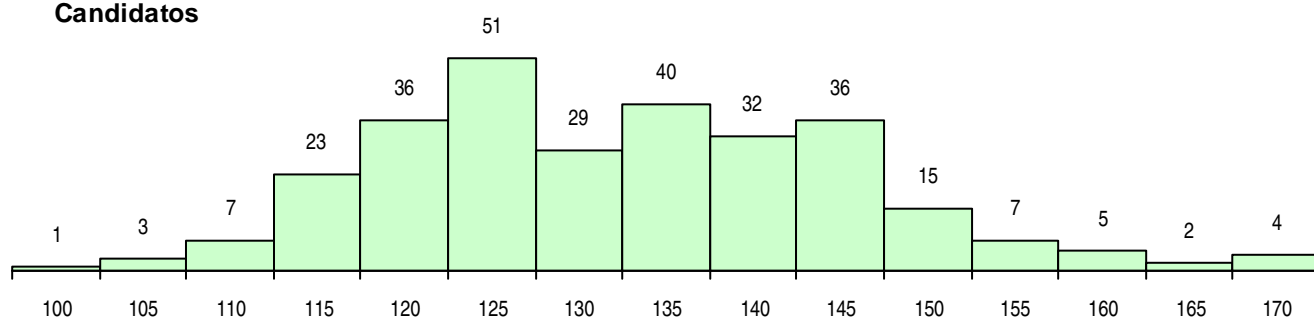

**SEXO DOS CANDIDATOS**

Sexo	Cands. %	Cols. %
Masc.	74 25	2 5
Femin.	217 75	38 95
<b>Total</b>	<b>291</b>	<b>40</b>

**CURSO DO 12º ANO (15 mais frequentes)**

Curso 12º ano	Cands. %	Cols. %
C62 Línguas e Humanidades	172 59	30 75
C60 Ciências e Tecnologias	49 17	6 15
C61 Ciências Socioeconómicas	26 9	0 0
C82 Recorrente - Línguas e Humanidade	10 3	0 0
C80 Recorrente - Ciências e Tecnologias	8 3	0 0
C64 Artes Visuais	5 2	0 0
P31 Técnico de Contabilidade	2 1	1 3
P84 Técnico de Serviços Jurídicos	1 0	1 3
C77 Secundário de Canto	1 0	1 3
P51 Técnico de Gestão	1 0	1 3
P27 Técnico de Comércio	1 0	0 0
062 Ciências Sociais e Humanas (DL 74	1 0	0 0
C76 Secundário de Música	1 0	0 0
G16 Assessoria Jurídica e Documentaçã	1 0	0 0
003 3.º curso	1 0	0 0

**MÉDIAS DOS COLOCADOS**

Nota de candidatura	145,7
Prova de ingresso	142,5
Média do 12º ano	147,4
Média do 10º/11º ano	147,4

**OPÇÕES EXCLUÍDAS**

Nota candidatura (s/mínima)	0
Prova ingresso (não fez)	1
Prova ingresso (s/mínima)	0
Pré-requisito (não fez)	0

**DISTRIBUIÇÕES DE NOTAS DE CANDIDATURA**

**Candidatos**

**Colocados**