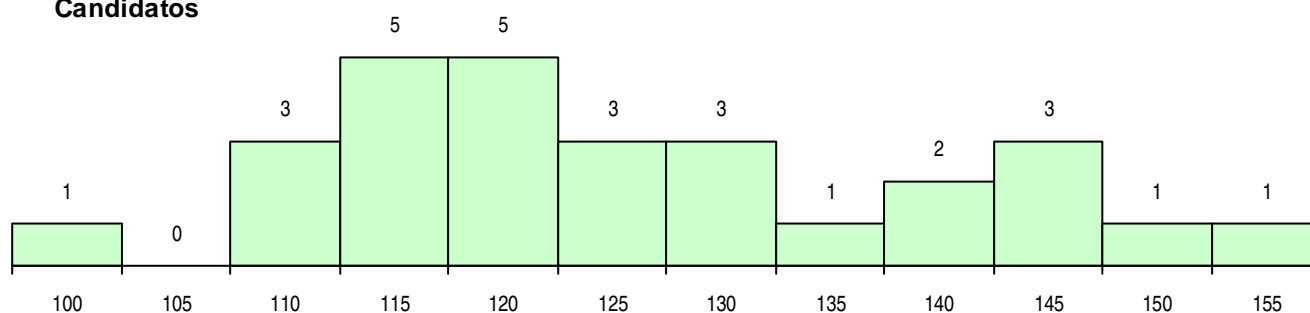

**CURSO DO 12º ANO (15 mais frequentes)**

Curso 12º ano	Cands. %	Cols. %
C61 Ciências Socioeconómicas	7 25	3 20
C62 Línguas e Humanidades	6 21	5 33
C60 Ciências e Tecnologias	4 14	1 7
P31 Técnico de Contabilidade	2 7	1 7
P59 Técnico de Informática de Gestão	2 7	0 0
966 Cursos EFA, Formações Modulares,	1 4	1 7
P81 Técnico de Restauração	1 4	1 7
C81 Recorrente - Ciências Socioeconómi	1 4	1 7
C80 Recorrente - Ciências e Tecnologias	1 4	1 7
C64 Artes Visuais	1 4	1 7
P27 Técnico de Comércio	1 4	0 0
P16 Técnico de Análise Laboratorial	1 4	0 0

**MÉDIAS DOS COLOCADOS**

Nota de candidatura	118,5
Prova de ingresso	107,9
Média do 12º ano	124,1
Média do 10º/11º ano	124,1

**OPÇÕES EXCLUÍDAS**

Nota candidatura (s/mínima)	0
Prova ingresso (não fez)	0
Prova ingresso (s/mínima)	0
Pré-requisito (não fez)	0

**DISTRIBUIÇÕES DE NOTAS DE CANDIDATURA**

**Candidatos**

**Colocados**