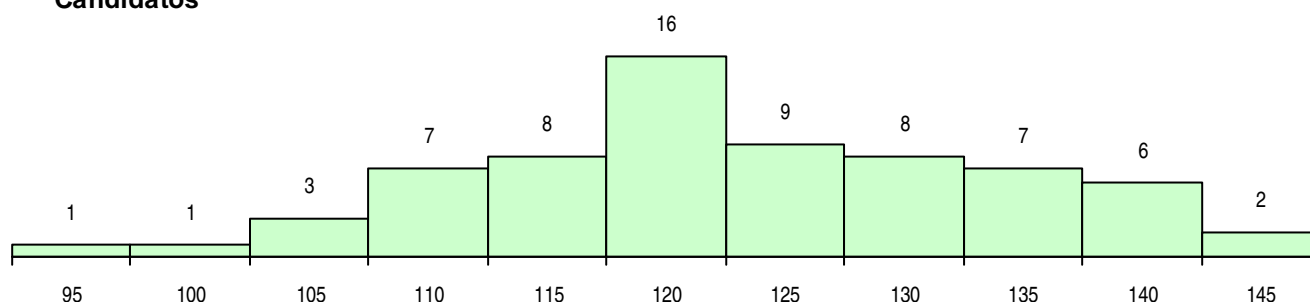

SEXO DOS CANDIDATOS

Sexo	Cands. %	Cols. %
Masc.	11 16	3 19
Femin.	57 84	13 81
Total	68	16

CURSO DO 12º ANO (15 mais frequentes)

Curso 12º ano	Cands. %	Cols. %
C62 Línguas e Humanidades	29 43	8 50
C60 Ciências e Tecnologias	15 22	1 6
C80 Recorrente - Ciências e Tecnologias	8 12	3 19
966 Cursos EFA, Formações Modulares,	4 6	0 0
C81 Recorrente - Ciências Socioeconómi	2 3	1 6
P19 Técnico de Apoio Psicossocial	2 3	0 0
T38 Técnico de Multimédia	1 1	1 6
P51 Técnico de Gestão	1 1	1 6
P44 Técnico de Eletrónica, Automação e	1 1	1 6
S21 Técnico de contabilidade	1 1	0 0
P56 Técnico de Gestão e Programação	1 1	0 0
P18 Técnico de Apoio à Infância	1 1	0 0
C82 Recorrente - Línguas e Humanidade	1 1	0 0
C76 Secundário de Música	1 1	0 0

MÉDIAS DOS COLOCADOS

Nota de candidatura	120,9
Prova de ingresso	112,4
Média do 12º ano	125,4
Média do 10º/11º ano	125,4

OPÇÕES EXCLUÍDAS

Nota candidatura (s/mínima)	0
Prova ingresso (não fez)	0
Prova ingresso (s/mínima)	0
Pré-requisito (não fez)	0

DISTRIBUIÇÕES DE NOTAS DE CANDIDATURA

Candidatos

Colocados