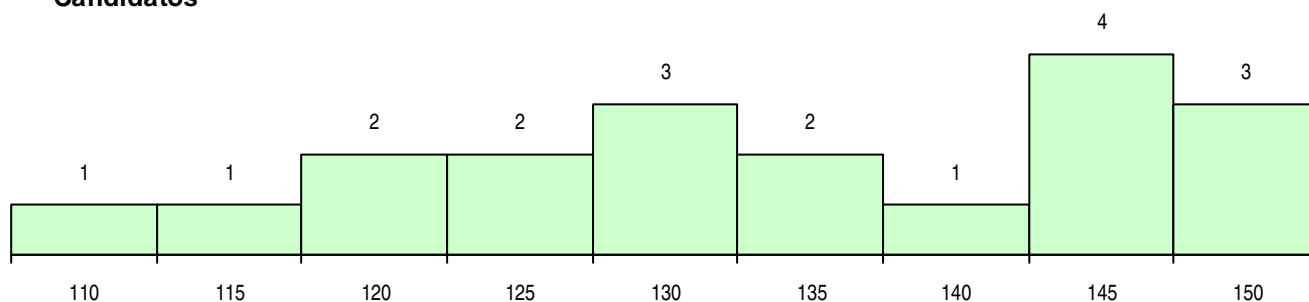

Estabelecimento: 3061 Instituto Politécnico de Coimbra - Escola Superior Agrária de Coimbra
Curso Superior: 9619 Engenharia Agro-Pecuária
Licenciatura

OPÇÃO CANDIDATURA

Opção	Cands. %	Cols. %
1ª	4 21	4 100
2ª	1 5	0 0
3ª	4 21	0 0
4ª	2 11	0 0
5ª	2 11	0 0
6ª	6 32	0 0
Total	19	4

ETAPA COLOCAÇÃO (contingente)

Etapa Colocação	Cands. %	Cols. %	Nota
17 Geral	19 100	4 100	110,6
Total	19	4	

DISTRITO/CAE DE CANDIDATURA

Distrito Origem	Cands. %	Cols. %
Coimbra	4 21	2 50
Lisboa	3 16	0 0
Leiria	3 16	0 0
Porto	2 11	0 0
Vila Real	1 5	0 0
Viana do Castelo	1 5	1 25
Santarém	1 5	0 0
Guarda	1 5	1 25
Évora	1 5	0 0
Castelo Branco	1 5	0 0
Braga	1 5	0 0
Total	19	4

SEXO DOS CANDIDATOS

Sexo	Cands. %	Cols. %
Masc.	13 68	3 75
Femin.	6 32	1 25
Total	19	4

CURSO DO 12º ANO

Curso 12º ano	Cands. %	Cols. %
C60 Ciências e Tecnologias	19 100	4 100

(15 mais frequentes)

MÉDIAS DOS COLOCADOS

Nota de candidatura	136,5
Prova de ingresso	132,9
Média do 12º ano	138,5
Média do 10º/11º ano	138,5

OPÇÕES EXCLUÍDAS

Nota candidatura (s/mínima)	0
Prova ingresso (não fez)	2
Prova ingresso (s/mínima)	0
Pré-requisito (não fez)	0

DISTRIBUIÇÕES DE NOTAS DE CANDIDATURA

Candidatos