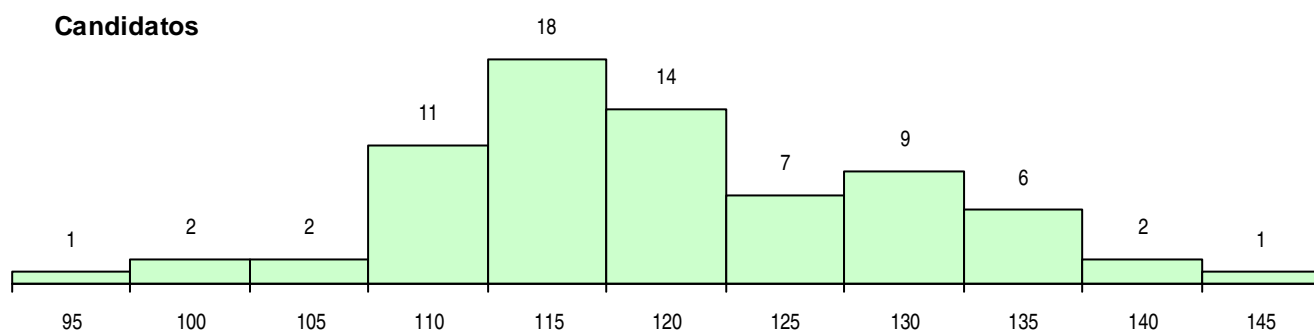

SEXO DOS CANDIDATOS

Sexo	Cands. %	Cols. %
Masc.	27 37	9 39
Femin.	46 63	14 61
Total	73	23

CURSO DO 12º ANO (15 mais frequentes)

Curso 12º ano	Cands. %	Cols. %
C62 Línguas e Humanidades	35 48	13 57
C60 Ciências e Tecnologias	10 14	1 4
966 Cursos EFA, Formações Modulares,	6 8	1 4
C82 Recorrente - Línguas e Humanidade	5 7	2 9
C80 Recorrente - Ciências e Tecnologias	5 7	2 9
C61 Ciências Socioeconómicas	2 3	1 4
P91 Técnico de Turismo	2 3	0 0
C81 Recorrente - Ciências Socioeconómi	2 3	0 0
P82 Técnico de Secretariado	1 1	1 4
P59 Técnico de Informática de Gestão	1 1	1 4
P27 Técnico de Comércio	1 1	1 4
P39 Técnico de Design Gráfico	1 1	0 0
P28 Técnico de Comunicação - Marketin	1 1	0 0
P14 Técnico de Multimédia	1 1	0 0

MÉDIAS DOS COLOCADOS

Nota de candidatura	122,7
Prova de ingresso	116,1
Média do 12º ano	126,2
Média do 10º/11º ano	126,2

OPÇÕES EXCLUÍDAS

Nota candidatura (s/mínima)	0
Prova ingresso (não fez)	1
Prova ingresso (s/mínima)	0
Pré-requisito (não fez)	0

DISTRIBUIÇÕES DE NOTAS DE CANDIDATURA

Candidatos

Colocados