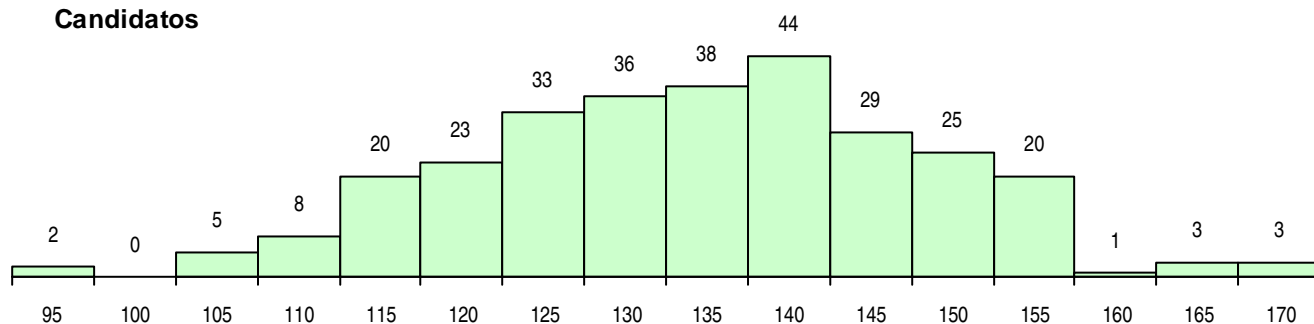

SEXO DOS CANDIDATOS

Sexo	Cands. %	Cols. %
Masc.	83 29	10 28
Femin.	207 71	26 72
Total	290	36

CURSO DO 12º ANO (15 mais frequentes)

Curso 12º ano	Cands. %	Cols. %
C62 Línguas e Humanidades	205 71	25 69
C60 Ciências e Tecnologias	33 11	2 6
C61 Ciências Socioeconómicas	8 3	3 8
966 Cursos EFA, Formações Modulares,	7 2	0 0
C82 Recorrente - Línguas e Humanidade	6 2	1 3
610 Cursos de Educação e Formação (T	4 1	1 3
C80 Recorrente - Ciências e Tecnologias	3 1	0 0
C81 Recorrente - Ciências Socioeconómi	3 1	0 0
P14 Técnico de Multimédia	3 1	0 0
P38 Técnico de Design de Moda	2 1	1 3
P28 Técnico de Comunicação - Marketin	2 1	0 0
G84 Informática (Portaria n.º 33/2015)	1 0	1 3
G25 Património e Turismo (VT) (Portaria	1 0	1 3
P75 Técnico de Proteção Civil	1 0	1 3
840 Agrupamento 4 / geral	1 0	0 0

MÉDIAS DOS COLOCADOS

Nota de candidatura	144,0
Prova de ingresso	139,3
Média do 12º ano	146,5
Média do 10º/11º ano	146,5

OPÇÕES EXCLUÍDAS

Nota candidatura (s/mínima)	0
Prova ingresso (não fez)	1
Prova ingresso (s/mínima)	0
Pré-requisito (não fez)	0

DISTRIBUIÇÕES DE NOTAS DE CANDIDATURA

Candidatos

Colocados