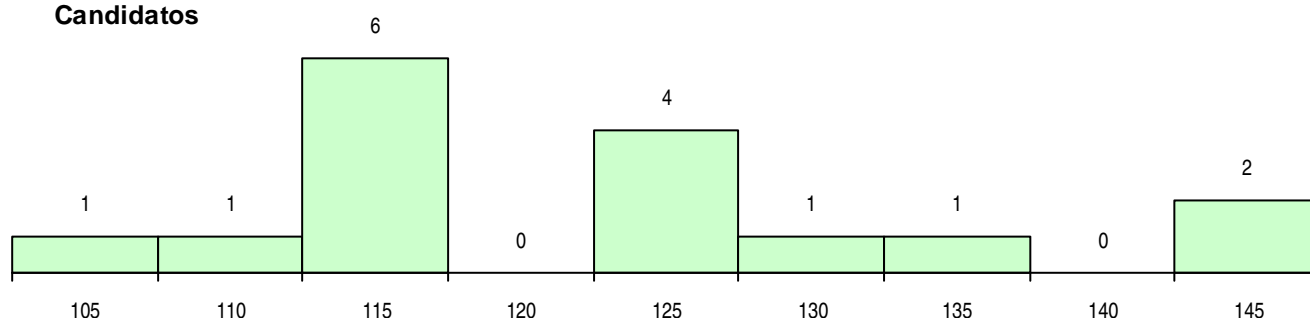

Sexo	Cands. %	Cols. %
Masc.	10 63	5 83
Femin.	6 38	1 17
Total	16	6

CURSO DO 12º ANO (15 mais frequentes)

Curso 12º ano	Cands. %	Cols. %
C62 Línguas e Humanidades	10 63	2 33
966 Cursos EFA, Formações Modulares,	1 6	1 17
C82 Recorrente - Línguas e Humanidade	1 6	1 17
C61 Ciências Socioeconómicas	1 6	1 17
C60 Ciências e Tecnologias	1 6	1 17
P92 Técnico de Turismo Ambiental e Rur	1 6	0 0
P22 Técnico de Banca e Seguros	1 6	0 0

MÉDIAS DOS COLOCADOS

Nota de candidatura	120,9
Prova de ingresso	119,7
Média do 12º ano	121,5
Média do 10º/11º ano	121,5

OPÇÕES EXCLUÍDAS

Nota candidatura (s/mínima)	0
Prova ingresso (não fez)	0
Prova ingresso (s/mínima)	0
Pré-requisito (não fez)	0

DISTRIBUIÇÕES DE NOTAS DE CANDIDATURA

Candidatos

Colocados