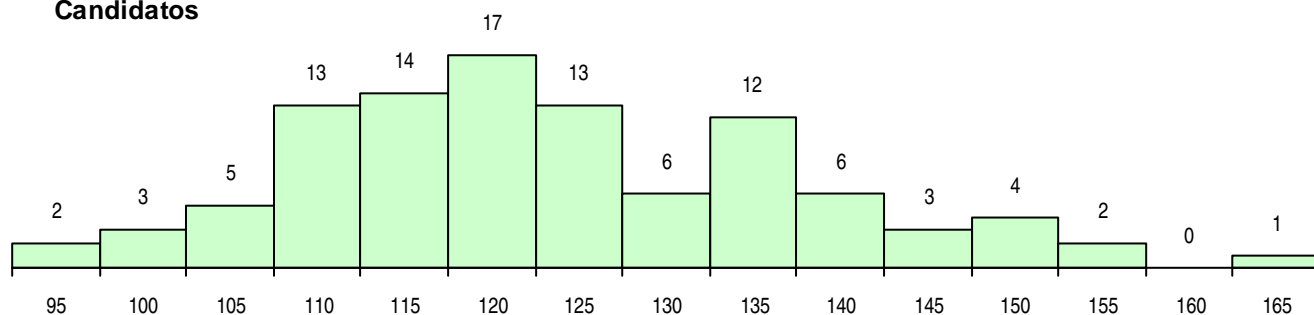

SEXO DOS CANDIDATOS

Sexo	Cands. %	Cols. %
Masc.	41 41	14 54
Femin.	60 59	12 46
Total	101	26

CURSO DO 12º ANO (15 mais frequentes)

Curso 12º ano	Cands. %	Cols. %
C62 Línguas e Humanidades	32 32	5 19
C60 Ciências e Tecnologias	27 27	5 19
C80 Recorrente - Ciências e Tecnologias	16 16	9 35
C82 Recorrente - Línguas e Humanidade	5 5	1 4
C61 Ciências Socioeconómicas	3 3	2 8
P28 Técnico de Comunicação - Marketin	3 3	0 0
966 Cursos EFA, Formações Modulares,	3 3	0 0
P14 Técnico de Multimédia	2 2	1 4
P56 Técnico de Gestão e Programação	2 2	1 4
R05 Técnico de Apoio à Gestão Desporti	1 1	1 4
C64 Artes Visuais	1 1	1 4
C81 Recorrente - Ciências Socioeconómi	1 1	0 0
P11 Técnico Auxiliar de Saúde	1 1	0 0
P38 Técnico de Design de Moda	1 1	0 0
P92 Técnico de Turismo Ambiental e Rur	1 1	0 0

MÉDIAS DOS COLOCADOS

Nota de candidatura	120,1
Prova de ingresso	116,0
Média do 12º ano	122,3
Média do 10º/11º ano	122,3

OPÇÕES EXCLUÍDAS

Nota candidatura (s/mínima)	0
Prova ingresso (não fez)	1
Prova ingresso (s/mínima)	0
Pré-requisito (não fez)	0

DISTRIBUIÇÕES DE NOTAS DE CANDIDATURA

Candidatos

Colocados