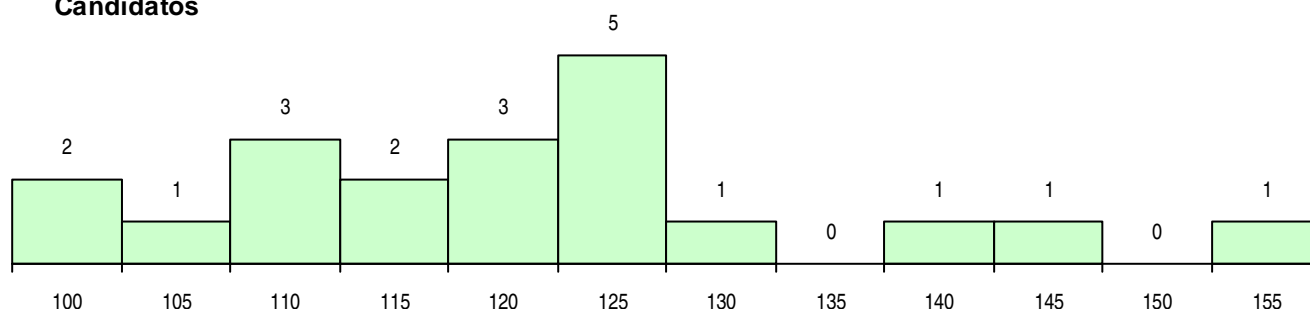

SEXO DOS CANDIDATOS

Sexo	Cands. %	Cols. %
Masc.	10 50	5 71
Femin.	10 50	2 29
Total	20	7

CURSO DO 12º ANO (15 mais frequentes)

Curso 12º ano	Cands. %	Cols. %
C60 Ciências e Tecnologias	6 30	2 29
C62 Línguas e Humanidades	3 15	2 29
C81 Recorrente - Ciências Socioeconómi	2 10	2 29
C80 Recorrente - Ciências e Tecnologias	1 5	1 14
966 Cursos EFA, Formações Modulares,	1 5	0 0
R05 Técnico de Apoio à Gestão Desporti	1 5	0 0
P56 Técnico de Gestão e Programação	1 5	0 0
P51 Técnico de Gestão	1 5	0 0
P11 Técnico Auxiliar de Saúde	1 5	0 0
G85 Atividade Física e Desporto Adaptad	1 5	0 0
C64 Artes Visuais	1 5	0 0
C61 Ciências Socioeconómicas	1 5	0 0

MÉDIAS DOS COLOCADOS

Nota de candidatura	109,3
Prova de ingresso	99,1
Média do 12º ano	114,7
Média do 10º/11º ano	114,7

OPÇÕES EXCLUÍDAS

Nota candidatura (s/mínima)	0
Prova ingresso (não fez)	1
Prova ingresso (s/mínima)	0
Pré-requisito (não fez)	0

DISTRIBUIÇÕES DE NOTAS DE CANDIDATURA

Candidatos

Colocados