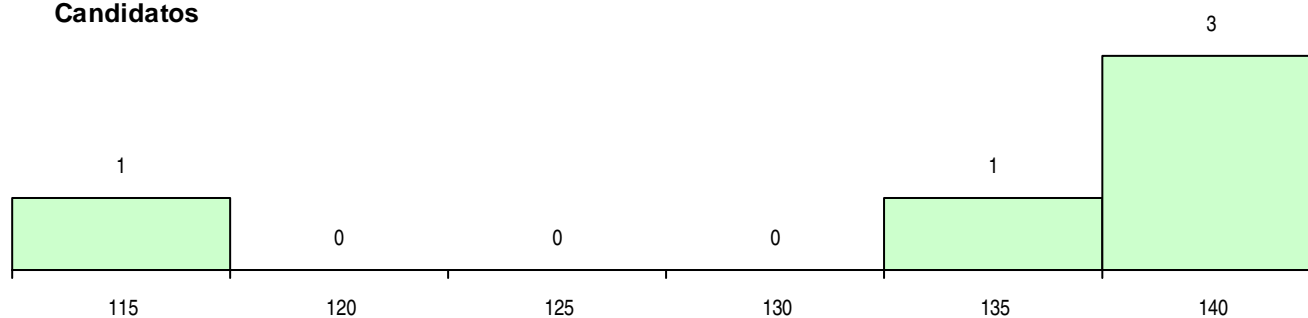

Estabelecimento: 3101 Instituto Politécnico de Leiria - Escola Superior de Educação e Ciências Sociais
Curso Superior: 8476 Relações Humanas e Comunicação Organizacional (reg. de ensino a distância)
Licenciatura

OPÇÃO CANDIDATURA

Opção	Cands. %	Cols. %
1ª	1 20	1 33
3ª	2 40	1 33
5ª	2 40	1 33
Total	5	3

ETAPA COLOCAÇÃO (contingente)

Etapa Colocação	Cands. %	Cols. %	Nota
8 Madeira 1	1 20	0 0	
14 Pref. Regional 1	1 20	1 33	134,9
17 Geral	5 100	2 67	113,8
Total	7	3	

DISTRITO/CAE DE CANDIDATURA

Distrito Origem	Cands. %	Cols. %
Santarém	2 40	2 67
R. A. Madeira	1 20	0 0
Setúbal	1 20	0 0
Lisboa	1 20	1 33
Total	5	3

SEXO DOS CANDIDATOS

Sexo	Cands. %	Cols. %
Masc.	2 40	1 33
Femin.	3 60	2 67
Total	5	3

CURSO DO 12º ANO (15 mais frequentes)

Curso 12º ano	Cands. %	Cols. %
C62 Línguas e Humanidades	3 60	3 100
964 Dec.-Lei 357/2007 (n.º 1 do artigo 6.	1 20	0 0
P51 Técnico de Gestão	1 20	0 0

MÉDIAS DOS COLOCADOS

Nota de candidatura	129,5
Prova de ingresso	113,7
Média do 12º ano	138,0
Média do 10º/11º ano	138,0

OPÇÕES EXCLUÍDAS

Nota candidatura (s/mínima)	0
Prova ingresso (não fez)	0
Prova ingresso (s/mínima)	0
Pré-requisito (não fez)	0

DISTRIBUIÇÕES DE NOTAS DE CANDIDATURA

Candidatos