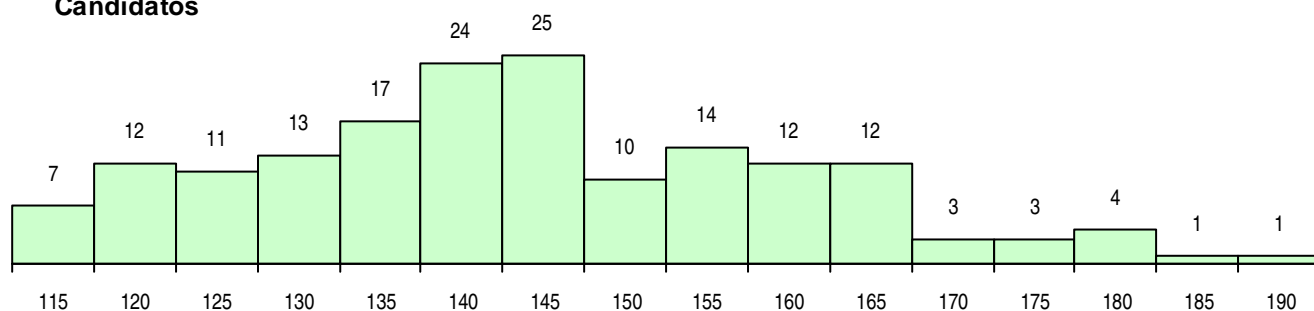

SEXO DOS CANDIDATOS

Sexo	Cands. %	Cols. %
Masc.	62 37	14 38
Femin.	107 63	23 62
Total	169	37

CURSO DO 12º ANO (15 mais frequentes)

Curso 12º ano	Cands. %	Cols. %
C64 Artes Visuais	112 66	24 65
C60 Ciências e Tecnologias	10 6	3 8
C72 Design de Produto	9 5	1 3
G57 Design, Cerâmica e Escultura (Porta	7 4	4 11
966 Cursos EFA, Formações Modulares,	6 4	2 5
G48 Design (Portaria n.º 265/2013)	4 2	0 0
P37 Técnico de Design	4 2	0 0
C84 Recorrente - Artes Visuais	3 2	0 0
P39 Técnico de Design Gráfico	3 2	0 0
P38 Técnico de Design de Moda	2 1	1 3
C71 Design de Comunicação	2 1	1 3
P14 Técnico de Multimédia	2 1	0 0
C73 Produção Artística	1 1	1 3
P33 Técnico de Desenho de Mobiliário	1 1	0 0
711 Técnico de CAD/CAM	1 1	0 0

MÉDIAS DOS COLOCADOS

Nota de candidatura	151,1
Prova de ingresso	158,7
Média do 12º ano	147,0
Média do 10º/11º ano	147,0

OPÇÕES EXCLUÍDAS

Nota candidatura (s/mínima)	0
Prova ingresso (não fez)	0
Prova ingresso (s/mínima)	0
Pré-requisito (não fez)	0

DISTRIBUIÇÕES DE NOTAS DE CANDIDATURA

Candidatos

Colocados