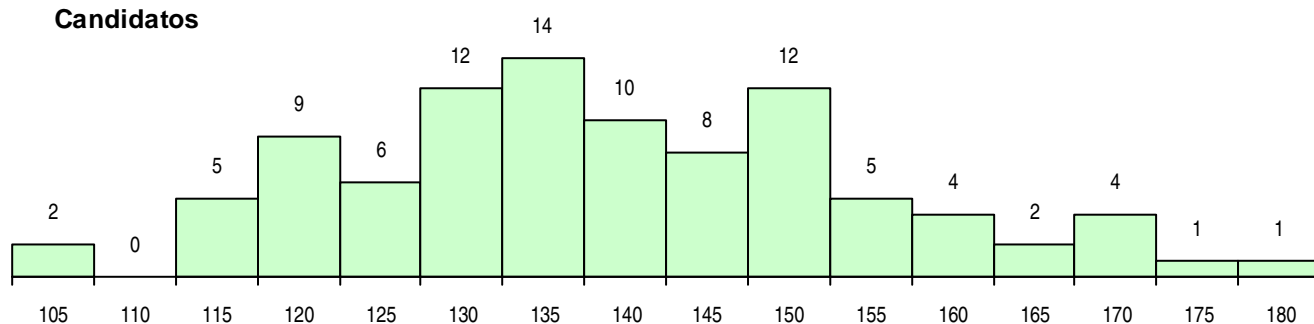

**SEXO DOS CANDIDATOS**

Sexo	Cands. %	Cols. %
Masc.	37 39	6 27
Femin.	58 61	16 73
<b>Total</b>	<b>95</b>	<b>22</b>

**CURSO DO 12º ANO (15 mais frequentes)**

Curso 12º ano	Cands. %	Cols. %
C62 Línguas e Humanidades	23 24	4 18
C64 Artes Visuais	19 20	4 18
C60 Ciências e Tecnologias	14 15	1 5
R02 Artes do Espetáculo - Interpretação	13 14	9 41
C73 Produção Artística	3 3	0 0
P01 Animador Sociocultural	2 2	1 5
966 Cursos EFA, Formações Modulares,	2 2	0 0
P91 Técnico de Turismo	2 2	0 0
P59 Técnico de Informática de Gestão	1 1	1 5
P28 Técnico de Comunicação - Marketin	1 1	1 5
810 Agrupamento 1 / geral	1 1	1 5
C77 Secundário de Canto	1 1	0 0
P09 Intérprete de Dança Contemporâne	1 1	0 0
088 Ação Social (DL 74/2004)	1 1	0 0
C76 Secundário de Música	1 1	0 0

**MÉDIAS DOS COLOCADOS**

Nota de candidatura	147,7
Prova de ingresso	145,7
Média do 12º ano	148,8
Média do 10º/11º ano	148,8

**OPÇÕES EXCLUÍDAS**

Nota candidatura (s/mínima)	0
Prova ingresso (não fez)	0
Prova ingresso (s/mínima)	0
Pré-requisito (não fez)	0

**DISTRIBUIÇÕES DE NOTAS DE CANDIDATURA**

**Candidatos**

**Colocados**