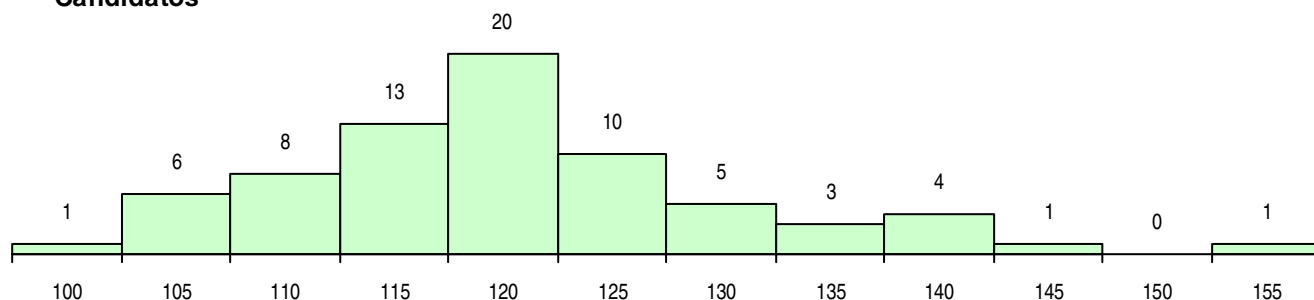

SEXO DOS CANDIDATOS

Sexo	Cands. %	Cols. %
Masc.	30 42	11 46
Femin.	42 58	13 54
Total	72	24

CURSO DO 12º ANO (15 mais frequentes)

Curso 12º ano	Cands. %	Cols. %
C62 Línguas e Humanidades	44 61	12 50
C60 Ciências e Tecnologias	8 11	5 21
P91 Técnico de Turismo	8 11	3 13
966 Cursos EFA, Formações Modulares,	3 4	1 4
C80 Recorrente - Ciências e Tecnologias	3 4	1 4
P28 Técnico de Comunicação - Marketin	1 1	1 4
C61 Ciências Socioeconómicas	1 1	1 4
810 Agrupamento 1 / geral	1 1	0 0
C82 Recorrente - Línguas e Humanidade	1 1	0 0
C81 Recorrente - Ciências Socioeconómi	1 1	0 0
C64 Artes Visuais	1 1	0 0

MÉDIAS DOS COLOCADOS

Nota de candidatura	121,7
Prova de ingresso	109,1
Média do 12º ano	128,4
Média do 10º/11º ano	128,4

OPÇÕES EXCLUÍDAS

Nota candidatura (s/mínima)	0
Prova ingresso (não fez)	0
Prova ingresso (s/mínima)	0
Pré-requisito (não fez)	0

DISTRIBUIÇÕES DE NOTAS DE CANDIDATURA

Candidatos

Colocados