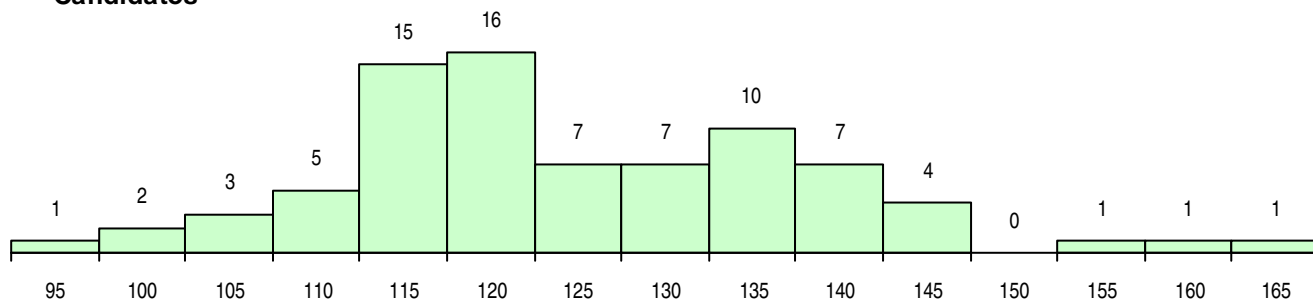

SEXO DOS CANDIDATOS

Sexo	Cands. %	Cols. %
Masc.	36 45	13 57
Femin.	44 55	10 43
Total	80	23

CURSO DO 12º ANO (15 mais frequentes)

Curso 12º ano	Cands. %	Cols. %
C60 Ciências e Tecnologias	35 44	9 39
C61 Ciências Socioeconómicas	14 18	3 13
C62 Línguas e Humanidades	12 15	6 26
C80 Recorrente - Ciências e Tecnologias	4 5	0 0
C81 Recorrente - Ciências Socioeconómi	3 4	2 9
C64 Artes Visuais	3 4	1 4
P59 Técnico de Informática de Gestão	2 3	1 4
966 Cursos EFA, Formações Modulares,	2 3	0 0
P51 Técnico de Gestão	2 3	0 0
C73 Produção Artística	1 1	1 4
940 Escolas estrangeiras em Portugal	1 1	0 0
P93 Técnico de Vendas	1 1	0 0

MÉDIAS DOS COLOCADOS

Nota de candidatura	124,5
Prova de ingresso	114,6
Média do 12º ano	129,9
Média do 10º/11º ano	129,9

OPÇÕES EXCLUÍDAS

Nota candidatura (s/mínima)	0
Prova ingresso (não fez)	0
Prova ingresso (s/mínima)	0
Pré-requisito (não fez)	0

DISTRIBUIÇÕES DE NOTAS DE CANDIDATURA

Candidatos

Colocados