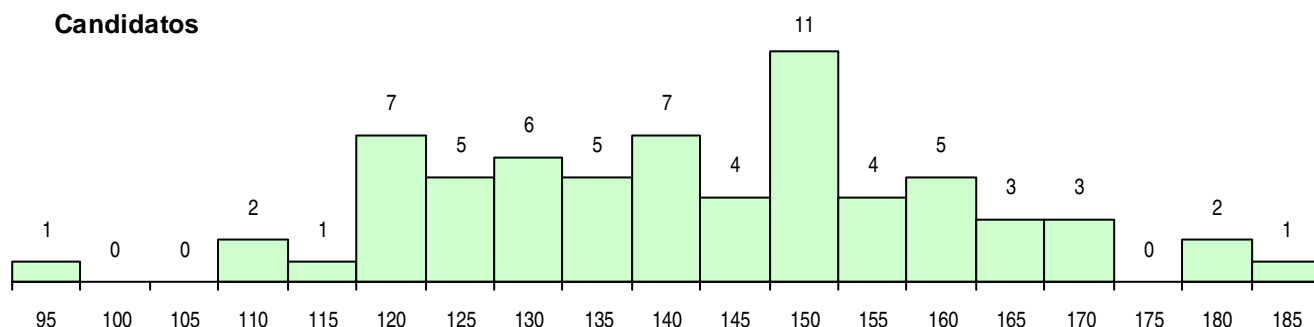

SEXO DOS CANDIDATOS

Sexo	Cands. %	Cols. %
Masc.	23 34	8 35
Femin.	44 66	15 65
Total	67	23

CURSO DO 12º ANO

Curso 12º ano	(15 mais frequentes)	
	Cands. %	Cols. %
C64 Artes Visuais	48 72	14 61
C70 Comunicação Audiovisual	4 6	3 13
C60 Ciências e Tecnologias	4 6	0 0
G57 Design, Cerâmica e Escultura (Porta	3 4	2 9
P14 Técnico de Multimédia	2 3	2 9
C84 Recorrente - Artes Visuais	2 3	1 4
966 Cursos EFA, Formações Modulares,	1 1	1 4
950 Equivalências Estrangeiras (Decreto	1 1	0 0
C73 Produção Artística	1 1	0 0
C71 Design de Comunicação	1 1	0 0

MÉDIAS DOS COLOCADOS

Nota de candidatura	134,9
Prova de ingresso	135,0
Média do 12º ano	134,8
Média do 10º/11º ano	134,8

OPÇÕES EXCLUÍDAS

Nota candidatura (s/mínima)	0
Prova ingresso (não fez)	0
Prova ingresso (s/mínima)	0
Pré-requisito (não fez)	0

DISTRIBUIÇÕES DE NOTAS DE CANDIDATURA

Candidatos

Colocados