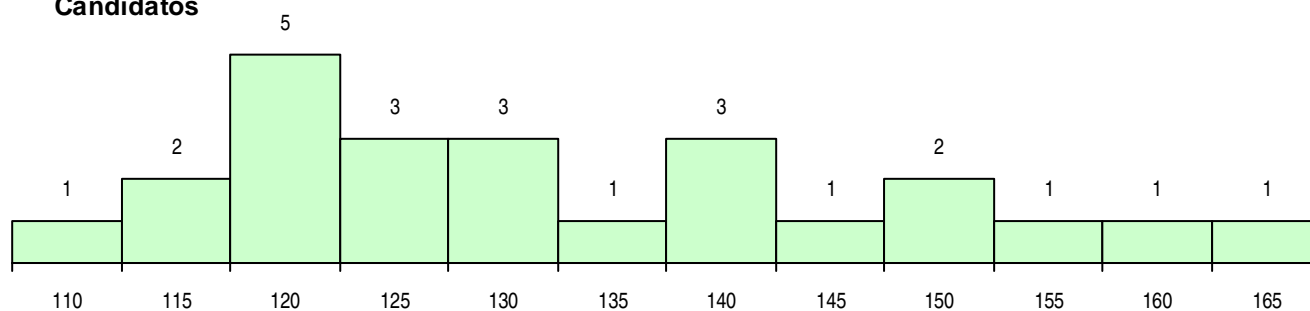

Sexo	Cands. %	Cols. %
Masc.	9 38	9 45
Femin.	15 63	11 55
<b>Total</b>	<b>24</b>	<b>20</b>

**CURSO DO 12º ANO (15 mais frequentes)**

Curso 12º ano	Cands. %	Cols. %
C76 Secundário de Música	6 25	5 25
C62 Línguas e Humanidades	5 21	5 25
C60 Ciências e Tecnologias	3 13	3 15
P06 Instrumentista de Cordas e de Tecla	3 13	1 5
845 Complementar/Secundário de Músic	2 8	2 10
P08 Instrumentista de Sopro e de Percus	2 8	1 5
P86 Técnico de Som	1 4	1 5
P07 Instrumentista de Jazz	1 4	1 5
C64 Artes Visuais	1 4	1 5

**MÉDIAS DOS COLOCADOS**

Nota de candidatura	134,3
Prova de ingresso	125,8
Média do 12º ano	137,4
Média do 10º/11º ano	137,4

**OPÇÕES EXCLUÍDAS**

Nota candidatura (s/mínima)	0
Prova ingresso (não fez)	0
Prova ingresso (s/mínima)	0
Pré-requisito (não fez)	0

**DISTRIBUIÇÕES DE NOTAS DE CANDIDATURA**

**Candidatos**

**Colocados**