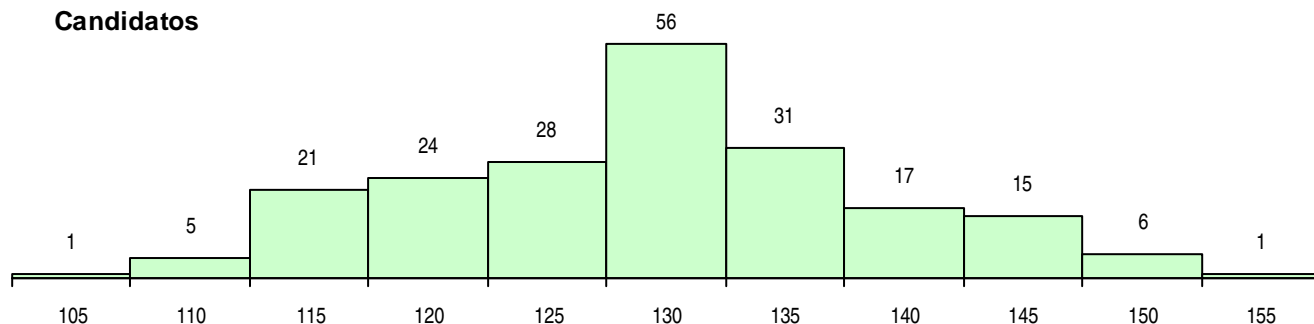

SEXO DOS CANDIDATOS

Sexo	Cands. %	Cols. %
Masc.	83 40	7 26
Femin.	122 60	20 74
Total	205	27

CURSO DO 12º ANO (15 mais frequentes)

Curso 12º ano	Cands. %	Cols. %
C62 Línguas e Humanidades	106 52	17 63
C60 Ciências e Tecnologias	51 25	7 26
C61 Ciências Socioeconómicas	7 3	0 0
C80 Recorrente - Ciências e Tecnologias	7 3	0 0
C81 Recorrente - Ciências Socioeconómi	5 2	0 0
G16 Assessoria Jurídica e Documentaçã	3 1	1 4
C82 Recorrente - Línguas e Humanidade	3 1	0 0
G43 Animação Sociocultural (Portaria n.º	2 1	0 0
P56 Técnico de Gestão e Programação	2 1	0 0
R05 Técnico de Apoio à Gestão Desporti	2 1	0 0
P28 Técnico de Comunicação - Marketin	1 0	1 4
G31 Contabilidade e Gestão Empresarial	1 0	1 4
C73 Produção Artística	1 0	0 0
C64 Artes Visuais	1 0	0 0
A10 Eletrónica e Telecomunicações (VC	1 0	0 0

MÉDIAS DOS COLOCADOS

Nota de candidatura	139,8
Prova de ingresso	136,4
Média do 12º ano	141,6
Média do 10º/11º ano	141,6

OPÇÕES EXCLUÍDAS

Nota candidatura (s/mínima)	0
Prova ingresso (não fez)	0
Prova ingresso (s/mínima)	0
Pré-requisito (não fez)	0

DISTRIBUIÇÕES DE NOTAS DE CANDIDATURA

Candidatos

Colocados