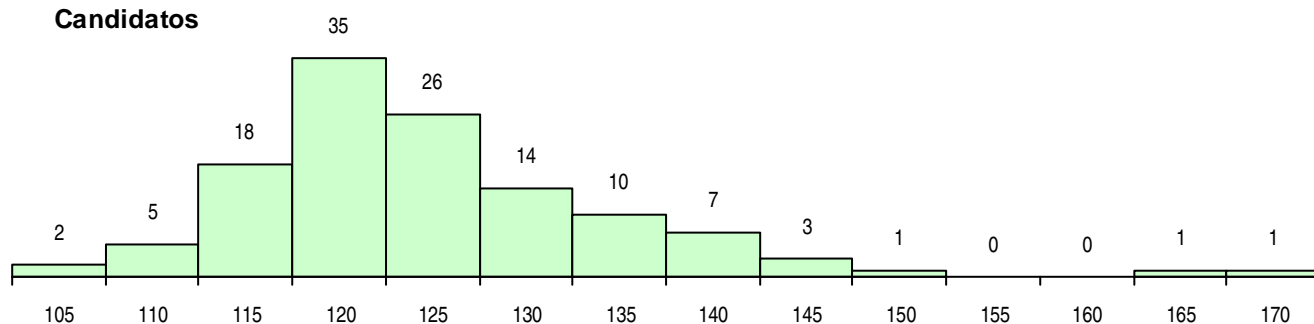

SEXO DOS CANDIDATOS

Sexo	Cands. %	Cols. %
Masc.	47 38	16 32
Femin.	76 62	34 68
Total	123	50

CURSO DO 12º ANO (15 mais frequentes)

Curso 12º ano	Cands. %	Cols. %
C60 Ciências e Tecnologias	115 93	45 90
966 Cursos EFA, Formações Modulares,	2 2	2 4
C80 Recorrente - Ciências e Tecnologias	2 2	0 0
220 Ens. Sec. Recorrente (Todos os Cur	1 1	1 2
P96 Técnico de Viticultura e Enologia	1 1	1 2
C61 Ciências Socioeconómicas	1 1	1 2
T17 Técnico de Eletrónica, Automação e	1 1	0 0

MÉDIAS DOS COLOCADOS

Nota de candidatura	125,0
Prova de ingresso	112,9
Média do 12º ano	131,4
Média do 10º/11º ano	131,4

OPÇÕES EXCLUÍDAS

Nota candidatura (s/mínima)	0
Prova ingresso (não fez)	1
Prova ingresso (s/mínima)	0
Pré-requisito (não fez)	0

DISTRIBUIÇÕES DE NOTAS DE CANDIDATURA

Candidatos

Colocados