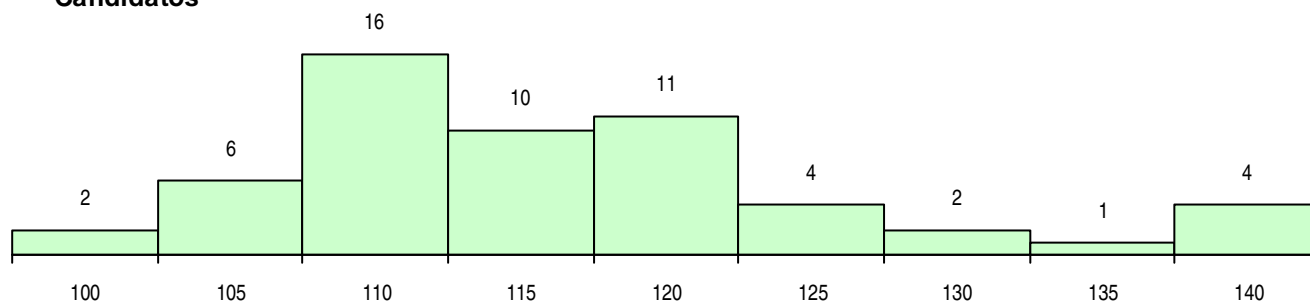

SEXO DOS CANDIDATOS

Sexo	Cands. %	Cols. %
Masc.	35 63	17 74
Femin.	21 38	6 26
Total	56	23

CURSO DO 12º ANO (15 mais frequentes)

Curso 12º ano	Cands. %	Cols. %
C60 Ciências e Tecnologias	10 18	4 17
C61 Ciências Socioeconómicas	10 18	3 13
C62 Línguas e Humanidades	9 16	4 17
C81 Recorrente - Ciências Socioeconómi	7 13	4 17
C80 Recorrente - Ciências e Tecnologias	5 9	2 9
966 Cursos EFA, Formações Modulares,	4 7	2 9
P56 Técnico de Gestão e Programação	2 4	0 0
C64 Artes Visuais	2 4	0 0
813 Agrupamento 1 / informática	1 2	1 4
P59 Técnico de Informática de Gestão	1 2	1 4
P51 Técnico de Gestão	1 2	1 4
P08 Instrumentista de Sopros e de Percus	1 2	1 4
220 Ens. Sec. Recorrente (Todos os Cur	1 2	0 0
P81 Técnico de Restauração	1 2	0 0
P18 Técnico de Apoio à Infância	1 2	0 0

MÉDIAS DOS COLOCADOS

Nota de candidatura	111,7
Prova de ingresso	102,4
Média do 12º ano	116,6
Média do 10º/11º ano	116,6

OPÇÕES EXCLUÍDAS

Nota candidatura (s/mínima)	1
Prova ingresso (não fez)	0
Prova ingresso (s/mínima)	0
Pré-requisito (não fez)	0

DISTRIBUIÇÕES DE NOTAS DE CANDIDATURA

Candidatos

Colocados