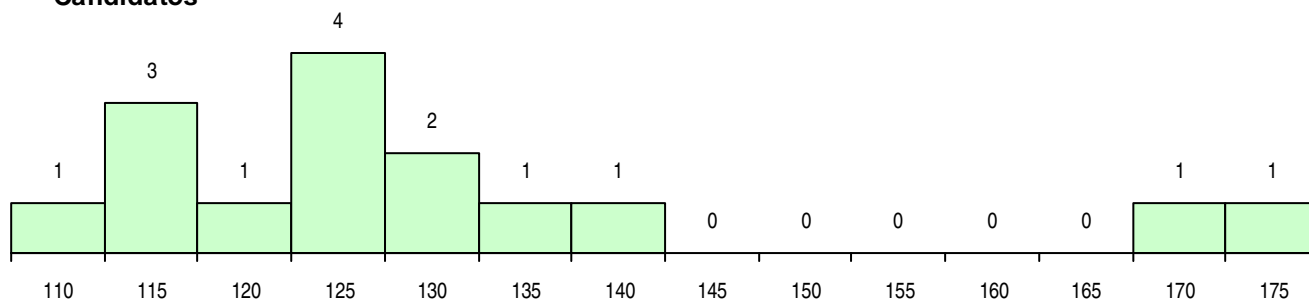

SEXO DOS CANDIDATOS

Sexo	Cands. %	Cols. %
Masc.	11 73	3 75
Femin.	4 27	1 25
Total	15	4

CURSO DO 12º ANO (15 mais frequentes)

Curso 12º ano	Cands. %	Cols. %
C60 Ciências e Tecnologias	11 73	3 75
P66 Técnico de Mecatrónica	2 13	1 25
966 Cursos EFA, Formações Modulares,	1 7	0 0
C80 Recorrente - Ciências e Tecnologias	1 7	0 0

MÉDIAS DOS COLOCADOS

Nota de candidatura	121,9
Prova de ingresso	102,3
Média do 12º ano	132,5
Média do 10º/11º ano	132,5

OPÇÕES EXCLUÍDAS

Nota candidatura (s/mínima)	0
Prova ingresso (não fez)	0
Prova ingresso (s/mínima)	0
Pré-requisito (não fez)	0

DISTRIBUIÇÕES DE NOTAS DE CANDIDATURA

Candidatos

Colocados