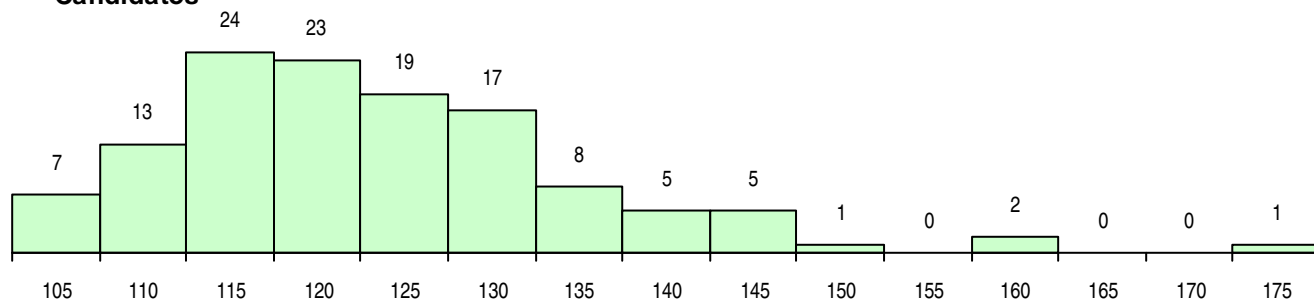

SEXO DOS CANDIDATOS

Sexo	Cands. %	Cols. %
Masc.	3 2	0 0
Femin.	122 98	52 100
Total	125	52

CURSO DO 12º ANO (15 mais frequentes)

Curso 12º ano	Cands. %	Cols. %
C62 Línguas e Humanidades	83 66	37 71
C60 Ciências e Tecnologias	17 14	5 10
C82 Recorrente - Línguas e Humanidade	5 4	2 4
C80 Recorrente - Ciências e Tecnologias	4 3	2 4
C61 Ciências Socioeconómicas	3 2	1 2
P81 Técnico de Restauração	2 2	1 2
C64 Artes Visuais	2 2	0 0
P14 Técnico de Multimédia	1 1	1 2
P28 Técnico de Comunicação - Marketin	1 1	1 2
P37 Técnico de Design	1 1	1 2
P51 Técnico de Gestão	1 1	1 2
966 Cursos EFA, Formações Modulares,	1 1	0 0
P19 Técnico de Apoio Psicossocial	1 1	0 0
C81 Recorrente - Ciências Socioeconómi	1 1	0 0
P22 Técnico de Banca e Seguros	1 1	0 0

MÉDIAS DOS COLOCADOS

Nota de candidatura	124,2
Prova de ingresso	114,8
Média do 12º ano	129,2
Média do 10º/11º ano	129,2

OPÇÕES EXCLUÍDAS

Nota candidatura (s/mínima)	1
Prova ingresso (não fez)	2
Prova ingresso (s/mínima)	0
Pré-requisito (não fez)	0

DISTRIBUIÇÕES DE NOTAS DE CANDIDATURA

Candidatos

Colocados