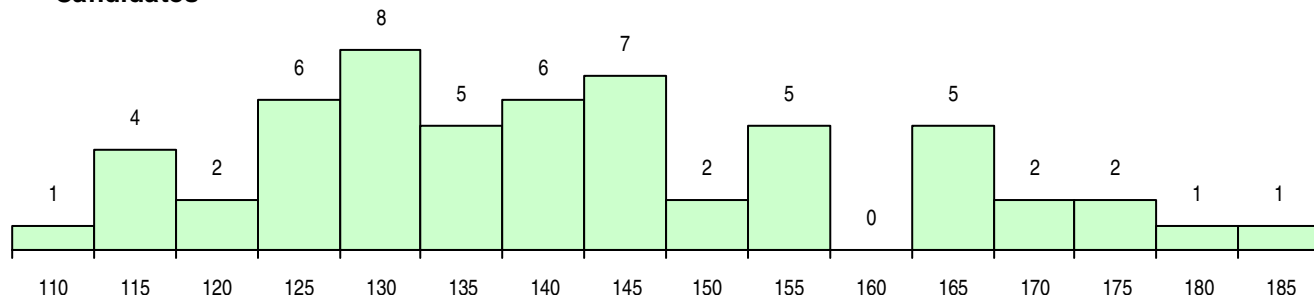

MÉDIAS DOS COLOCADOS

Nota de candidatura	156,0
Prova de ingresso	165,2
Média do 12º ano	158,3
Média do 10º/11º ano	158,3

OPÇÕES EXCLUÍDAS

Nota candidatura (s/mínima)	0
Prova ingresso (não fez)	1
Prova ingresso (s/mínima)	0
Pré-requisito (não fez)	0

DISTRIBUIÇÕES DE NOTAS DE CANDIDATURA

Candidatos

Colocados