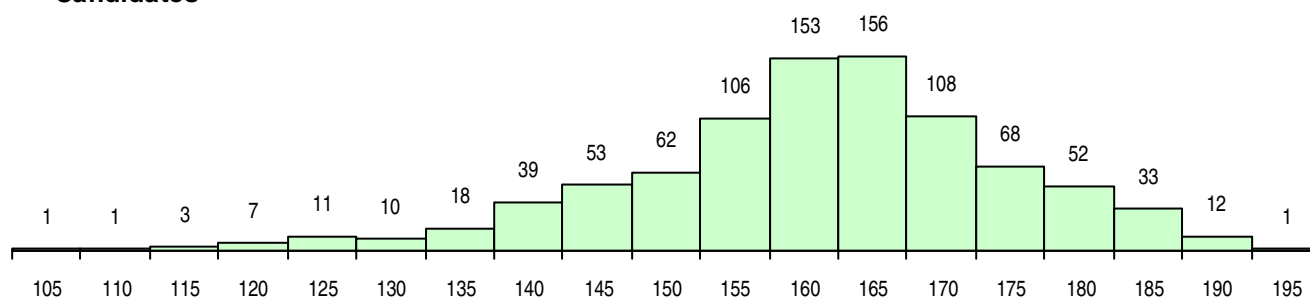

SEXO DOS CANDIDATOS

Sexo	Cands. %	Cols. %
Masc.	447 50	46 57
Femin.	447 50	34 43
Total	894	80

CURSO DO 12º ANO (15 mais frequentes)

Curso 12º ano	Cands. %	Cols. %
C61 Ciências Socioeconómicas	582 65	57 71
C60 Ciências e Tecnologias	273 31	19 24
940 Escolas estrangeiras em Portugal	22 2	2 3
950 Equivalências Estrangeiras (Decreto)	5 1	1 1
900 Emigrantes	3 0	0 0
C81 Recorrente - Ciências Socioeconómi	3 0	0 0
A61 Ciências - Via B	2 0	0 0
C62 Línguas e Humanidades	1 0	1 1
P51 Técnico de Gestão	1 0	0 0
C64 Artes Visuais	1 0	0 0
A60 Ciências - Via A	1 0	0 0

MÉDIAS DOS COLOCADOS

Nota de candidatura	165,8
Prova de ingresso	165,0
Média do 12º ano	166,5
Média do 10º/11º ano	166,5

OPÇÕES EXCLUÍDAS

Nota candidatura (s/mínima)	0
Prova ingresso (não fez)	6
Prova ingresso (s/mínima)	0
Pré-requisito (não fez)	0

DISTRIBUIÇÕES DE NOTAS DE CANDIDATURA

Candidatos

Colocados