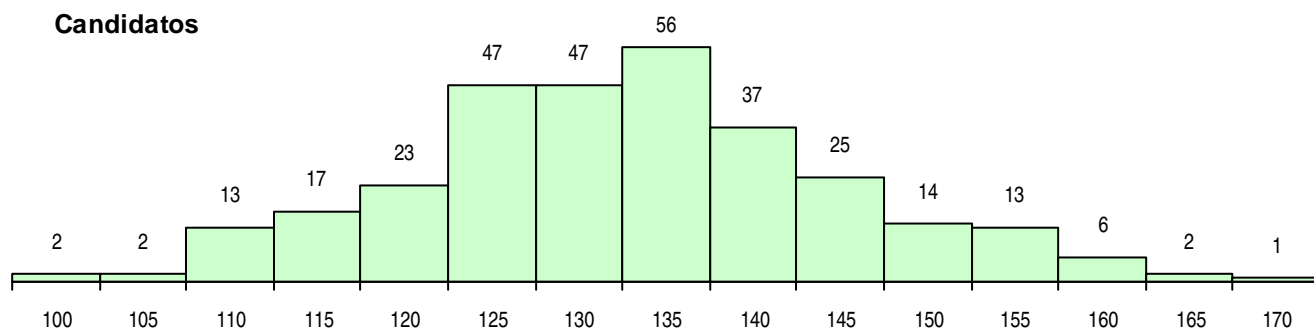

**SEXO DOS CANDIDATOS**

Sexo	Cands. %	Cols. %
Masc.	268 88	33 94
Femin.	37 12	2 6
<b>Total</b>	<b>305</b>	<b>35</b>

**CURSO DO 12º ANO (15 mais frequentes)**

Curso 12º ano	Cands. %	Cols. %
C60 Ciências e Tecnologias	231 76	25 71
C61 Ciências Socioeconómicas	43 14	5 14
C80 Recorrente - Ciências e Tecnologias	8 3	1 3
P56 Técnico de Gestão e Programação	7 2	1 3
C81 Recorrente - Ciências Socioeconómi	3 1	0 0
810 Agrupamento 1 / geral	2 1	1 3
940 Escolas estrangeiras em Portugal	2 1	1 3
C64 Artes Visuais	2 1	0 0
C62 Línguas e Humanidades	2 1	0 0
001 1.º curso	1 0	1 3
P59 Técnico de Informática de Gestão	1 0	0 0
P53 Técnico de Gestão de Equipamento	1 0	0 0
P16 Técnico de Análise Laboratorial	1 0	0 0
060 Ciências e Tecnologias (DL 74/2004	1 0	0 0

**MÉDIAS DOS COLOCADOS**

Nota de candidatura	144,8
Prova de ingresso	144,8
Média do 12º ano	145,2
Média do 10º/11º ano	144,6

**OPÇÕES EXCLUÍDAS**

Nota candidatura (s/mínima)	0
Prova ingresso (não fez)	4
Prova ingresso (s/mínima)	0
Pré-requisito (não fez)	0

**DISTRIBUIÇÕES DE NOTAS DE CANDIDATURA**

**Candidatos**

**Colocados**