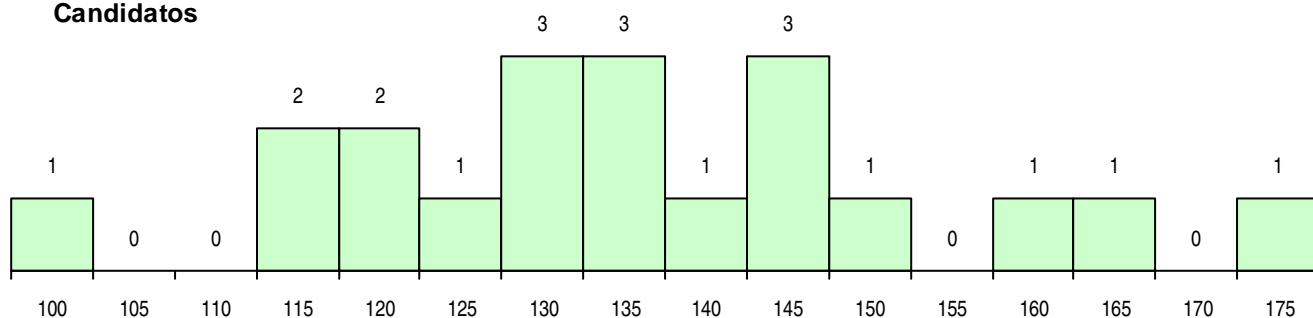

SEXO DOS CANDIDATOS

Sexo	Cands. %	Cols. %
Masc.	9 45	2 50
Femin.	11 55	2 50
Total	20	4

CURSO DO 12º ANO (15 mais frequentes)

Curso 12º ano	Cands. %	Cols. %
C60 Ciências e Tecnologias	19 95	3 75
966 Cursos EFA, Formações Modulares,	1 5	1 25

MÉDIAS DOS COLOCADOS

Nota de candidatura	130,9
Prova de ingresso	125,6
Média do 12º ano	133,8
Média do 10º/11º ano	133,8

OPÇÕES EXCLUÍDAS

Nota candidatura (s/mínima)	0
Prova ingresso (não fez)	0
Prova ingresso (s/mínima)	0
Pré-requisito (não fez)	0

DISTRIBUIÇÕES DE NOTAS DE CANDIDATURA

Candidatos

Colocados