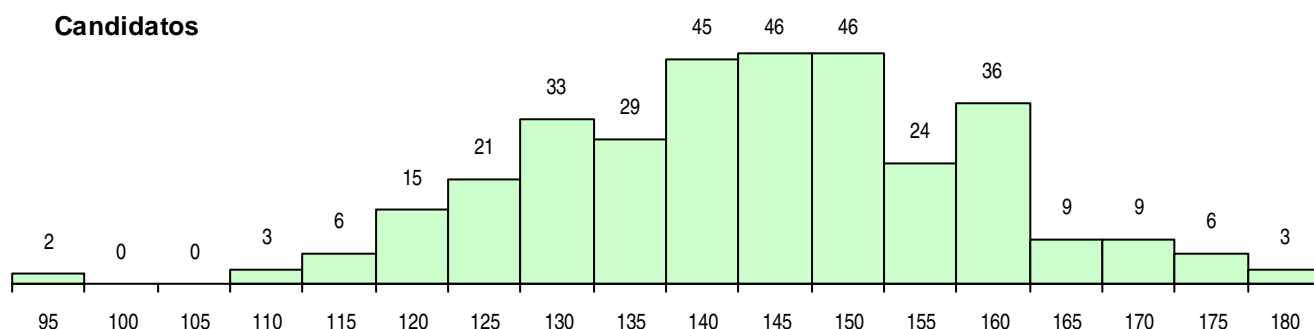

SEXO DOS CANDIDATOS

Sexo	Cands. %	Cols. %
Masc.	35 11	0 0
Femin.	298 89	40 100
Total	333	40

CURSO DO 12º ANO (15 mais frequentes)

Curso 12º ano	Cands. %	Cols. %
C60 Ciências e Tecnologias	316 95	38 95
966 Cursos EFA, Formações Modulares,	3 1	0 0
610 Cursos de Educação e Formação (T	2 1	1 3
950 Equivalências Estrangeiras (Decreto	2 1	0 0
S36 Técnico de marketing	1 0	1 3
810 Agrupamento 1 / geral	1 0	0 0
940 Escolas estrangeiras em Portugal	1 0	0 0
777 Técnico de Maquinação e Programa	1 0	0 0
P68 Técnico de Ótica Ocular	1 0	0 0
P58 Técnico de Higiene e Segurança do	1 0	0 0
P11 Técnico Auxiliar de Saúde	1 0	0 0
G01 Animação Sócio Desportiva (VC) (P	1 0	0 0
C80 Recorrente - Ciências e Tecnologias	1 0	0 0
C64 Artes Visuais	1 0	0 0

MÉDIAS DOS COLOCADOS

Nota de candidatura	157,3
Prova de ingresso	145,2
Média do 12º ano	163,8
Média do 10º/11º ano	163,8

OPÇÕES EXCLUÍDAS

Nota candidatura (s/mínima)	0
Prova ingresso (não fez)	3
Prova ingresso (s/mínima)	0
Pré-requisito (não fez)	0

DISTRIBUIÇÕES DE NOTAS DE CANDIDATURA

Candidatos

Colocados