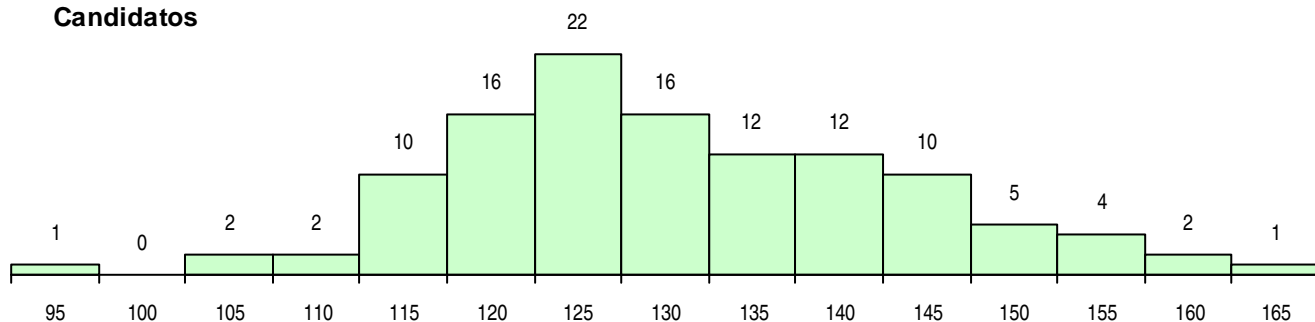

SEXO DOS CANDIDATOS

Sexo	Cands. %	Cols. %
Masc.	27 23	11 27
Femin.	88 77	30 73
Total	115	41

CURSO DO 12º ANO (15 mais frequentes)

Curso 12º ano	Cands. %	Cols. %
C60 Ciências e Tecnologias	106 92	38 93
C80 Recorrente - Ciências e Tecnologias	5 4	1 2
966 Cursos EFA, Formações Modulares,	2 2	1 2
P68 Técnico de Ótica Ocular	1 1	1 2
C62 Línguas e Humanidades	1 1	0 0

MÉDIAS DOS COLOCADOS

Nota de candidatura	125,1
Prova de ingresso	110,8
Média do 12º ano	132,8
Média do 10º/11º ano	132,8

OPÇÕES EXCLUÍDAS

Nota candidatura (s/mínima)	0
Prova ingresso (não fez)	0
Prova ingresso (s/mínima)	0
Pré-requisito (não fez)	0

DISTRIBUIÇÕES DE NOTAS DE CANDIDATURA

Candidatos

Colocados